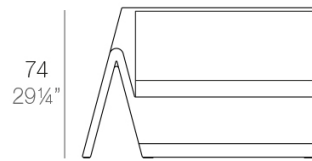

SECTIONS

28.13 Kg

105 - 41¼"

REST Sofá Módulo Izquierdo
REST Sectional Sofa Left

116 - 45¾"

31.13 Kg

116 - 45¾"

REST Sofá Módulo Derecho
REST Sectional Sofa Right

105 - 41¼"

24.19 Kg

90 - 35 ½"

REST Sofá Módulo Central
REST Sectional Sofa Armless

94 - 37¼"

23.27 Kg

94 - 37¼"

REST Sofá Módulo Esquina
REST Sectional Sofa Corner