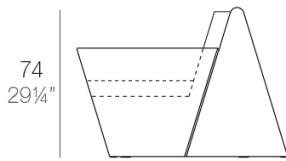

SECTIONS

28.13 Kg

105 - 41¼"

REST Sofá Módulo Izquierdo
REST Sectional Sofa Left

116 - 45¾"

31.13 Kg

116 - 45¾"

REST Sofá Módulo Derecho
REST Sectional Sofa Right

105 - 41¼"

24.19 Kg

90 - 35 ½"

REST Sofá Módulo Central
REST Sectional Sofa Armless

94 - 37¼"

23.27 Kg

94 - 37¼"

REST Sofá Módulo Esquina
REST Sectional Sofa Corner