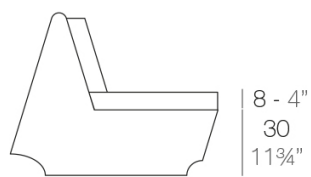

SECTIONS

28.13 Kg

105 - 41¼"

REST Sofá Módulo Izquierdo
REST Sectional Sofa Left

116 - 45¾"

31.13 Kg

116 - 45¾"

REST Sofá Módulo Derecho
REST Sectional Sofa Right

105 - 41¼"

24.19 Kg

90 - 35 ½"

REST Sofá Módulo Central
REST Sectional Sofa Armless

94 - 37¼"

23.27 Kg

94 - 37¼"

REST Sofá Módulo Esquina
REST Sectional Sofa Corner