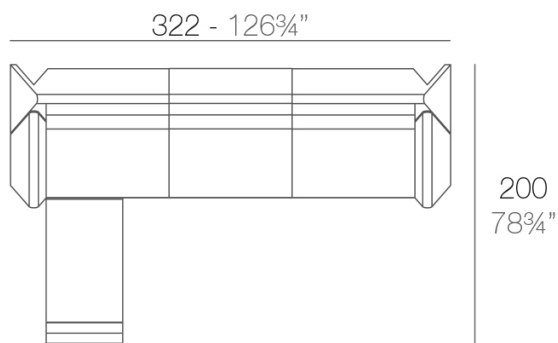

COMBINATIONS

- **1 x 53004** Módulo Central - Sectional Sofa Armless
- **1 x 53002** Módulo Izquierdo - Sectional Sofa Left
- **1 x 53003** Módulo Derecho - Sectional Sofa Right
- **1 x 53005** Puff - Ottoman