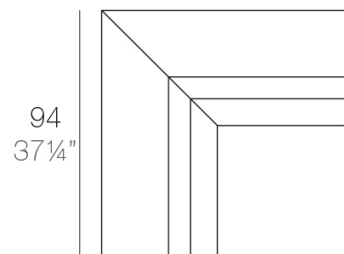

SECTIONS

28.13 Kg

105 - 41¼"

REST Sofá Módulo Izquierdo
REST Sectional Sofa Left

116 - 45¾"

31.13 Kg

116 - 45¾"

REST Sofá Módulo Derecho
REST Sectional Sofa Right

105 - 41¼"

24.19 Kg

90 - 35 ½"

REST Sofá Módulo Central
REST Sectional Sofa Armless

94 - 37¼"

23.27 Kg

94 - 37¼"

REST Sofá Módulo Esquina
REST Sectional Sofa Corner

COMBINATIONS

- 1 x 53004** Módulo Central - Sectional Sofa Armless
- 1 x 53002** Módulo Izquierdo - Sectional Sofa Left
- 1 x 53003** Módulo Derecho - Sectional Sofa Right
- 1 x 53005** Puff - Ottoman

- 2 x 53004** Módulo Central - Sectional Sofa Armless
- 1 x 53002** Módulo Izquierdo - Sectional Sofa Left
- 1 x 53003** Módulo Derecho - Sectional Sofa Right
- 1 x 53005** Puff - Ottoman