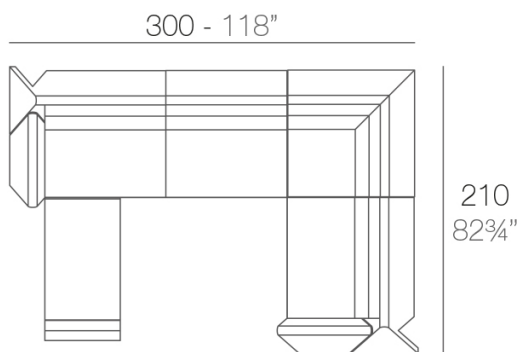

- **1 x 53004** Módulo Central - Sectional Sofa Armless
- **1 x 53002** Módulo Izquierdo - Sectional Sofa Left
- **1 x 53003** Módulo Derecho - Sectional Sofa Right
- **1 x 53005** Puff - Ottoman
- **1 x 54006** Módulo Esquina - Sectional Sofa Comer