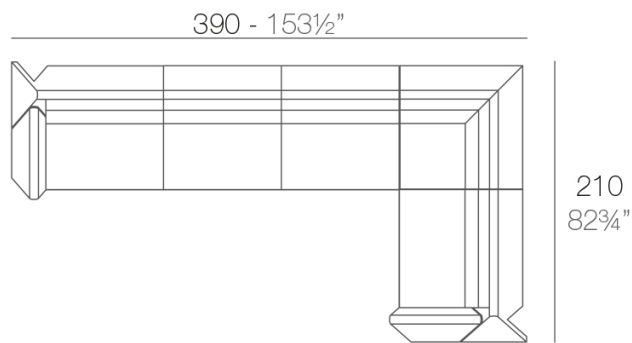

SECTIONS

28.13 Kg

105 - 41¼"

REST Sofá Módulo Izquierdo
REST Sectional Sofa Left

116 - 45¾"

31.13 Kg

116 - 45¾"

REST Sofá Módulo Derecho
REST Sectional Sofa Right

105 - 41¼"

24.19 Kg

90 - 35 ½"

REST Sofá Módulo Central
REST Sectional Sofa Armless

94 - 37¼"

23.27 Kg

94 - 37¼"

REST Sofá Módulo Esquina
REST Sectional Sofa Corner

COMBINATIONS

- 1 x 53004** Módulo Central - Sectional Sofa Armless
- 1 x 53002** Módulo Izquierdo - Sectional Sofa Left
- 1 x 53003** Módulo Derecho - Sectional Sofa Right
- 1 x 53005** Puff - Ottoman

- 2 x 53004** Módulo Central - Sectional Sofa Armless
- 1 x 53002** Módulo Izquierdo - Sectional Sofa Left
- 1 x 53003** Módulo Derecho - Sectional Sofa Right
- 1 x 53005** Puff - Ottoman