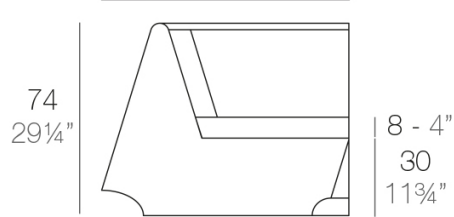

SECTIONS

28.13 Kg

105 - 41¼"

REST Sofá Módulo Izquierdo
REST Sectional Sofa Left

116 - 45¾"

31.13 Kg

116 - 45¾"

REST Sofá Módulo Derecho
REST Sectional Sofa Right

105 - 41¼"

24.19 Kg

90 - 35 ½"

REST Sofá Módulo Central
REST Sectional Sofa Armless

94 - 37¼"

23.27 Kg

94 - 37¼"

REST Sofá Módulo Esquina
REST Sectional Sofa Corner