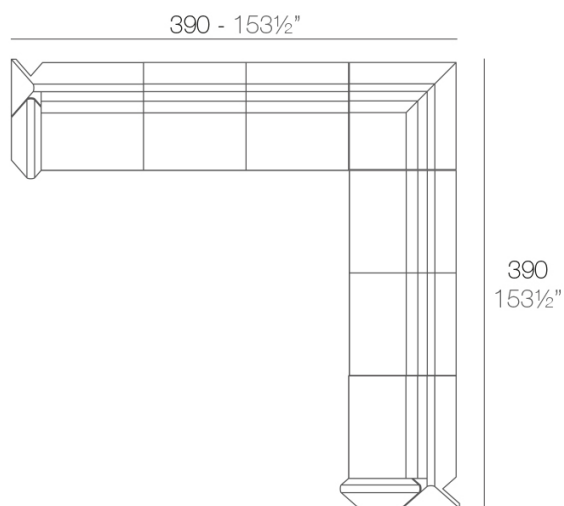

SECTIONS

28.13 Kg

105 - 41¼"

REST Sofá Módulo Izquierdo
REST Sectional Sofa Left

116 - 45¾"

31.13 Kg

116 - 45¾"

REST Sofá Módulo Derecho
REST Sectional Sofa Right

105 - 41¼"

24.19 Kg

90 - 35 ½"

REST Sofá Módulo Central
REST Sectional Sofa Armless

94 - 37¼"

23.27 Kg

94 - 37¼"

REST Sofá Módulo Esquina
REST Sectional Sofa Corner

COMBINATIONS

- 1 x 53004** Módulo Central - Sectional Sofa Armless
- 1 x 53002** Módulo Izquierdo - Sectional Sofa Left
- 1 x 53003** Módulo Derecho - Sectional Sofa Right
- 1 x 53005** Puff - Ottoman

- 2 x 53004** Módulo Central - Sectional Sofa Armless
- 1 x 53002** Módulo Izquierdo - Sectional Sofa Left
- 1 x 53003** Módulo Derecho - Sectional Sofa Right
- 1 x 53005** Puff - Ottoman

- 1 x 53002** Módulo Izquierdo - Sectional Sofa Left
- 1 x 53003** Módulo Derecho - Sectional Sofa Right

- 4 x 53004** Módulo Central - Sectional Sofa Armless
- 1 x 53002** Módulo Izquierdo - Sectional Sofa Left
- 1 x 53003** Módulo Derecho - Sectional Sofa Right
- 1 x 53005** Puff - Ottoman