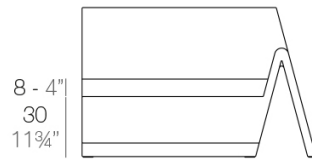

SECTIONS

28.13 Kg

105 - 41¼"

REST Sofá Módulo Izquierdo
REST Sectional Sofa Left

116 - 45¾"

31.13 Kg

116 - 45¾"

REST Sofá Módulo Derecho
REST Sectional Sofa Right

105 - 41¼"

24.19 Kg

90 - 35 ½"

REST Sofá Módulo Central
REST Sectional Sofa Armless

94 - 37¼"

23.27 Kg

94 - 37¼"

REST Sofá Módulo Esquina
REST Sectional Sofa Corner