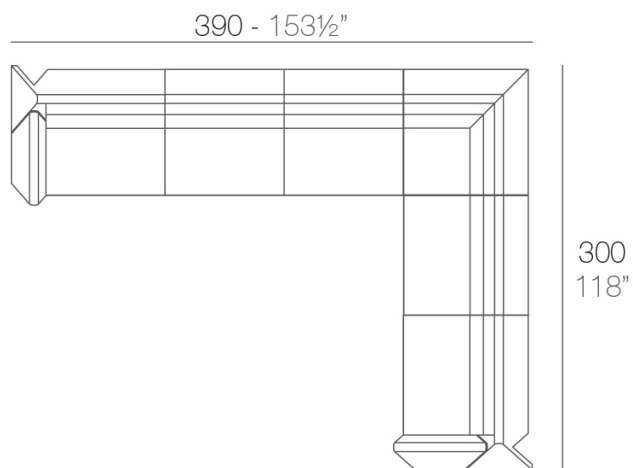

- **3 x 53004** Módulo Central - Sectional Sofa Armless
- **1 x 53002** Módulo Izquierdo - Sectional Sofa Left
- **1 x 53003** Módulo Derecho - Sectional Sofa Right
- **1 x 53005** Puff - Ottoman