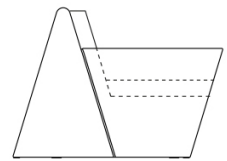

SECTIONS

28.13 Kg

105 - 41¼"

REST Sofá Módulo Izquierdo
REST Sectional Sofa Left

116 - 45¾"

31.13 Kg

116 - 45¾"

REST Sofá Módulo Derecho
REST Sectional Sofa Right

105 - 41¼"

24.19 Kg

90 - 35 ½"

REST Sofá Módulo Central
REST Sectional Sofa Armless

94 - 37¼"

23.27 Kg

94 - 37¼"

REST Sofá Módulo Esquina
REST Sectional Sofa Corner