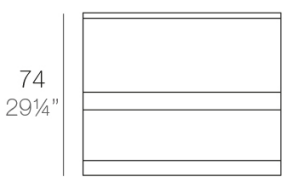

SECTIONS

28.13 Kg

105 - 41¼"

REST Sofá Módulo Izquierdo
REST Sectional Sofa Left

116 - 45¾"

31.13 Kg

116 - 45¾"

REST Sofá Módulo Derecho
REST Sectional Sofa Right

105 - 41¼"

24.19 Kg

90 - 35 ½"

REST Sofá Módulo Central
REST Sectional Sofa Armless

94 - 37¼"

23.27 Kg

94 - 37¼"

REST Sofá Módulo Esquina
REST Sectional Sofa Corner