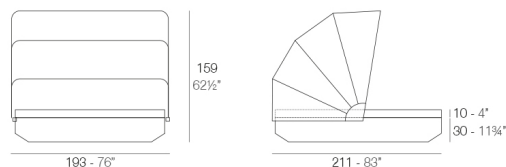

ACABADOS

BASIC

Ref. 54184

Resina de polietileno acabado mate.

- ☐ HIELO
- ☐ BLANCO
- ☐ NEGRO
- ☐ BRONCE
- ☐ ACERO
- ☐ ANTRACITA