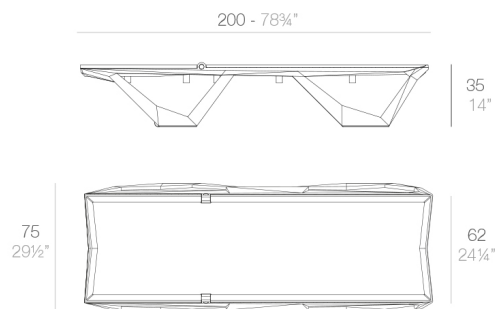

VOXEL Tumbona
VOXEL Sun Lounger

ACABADOS

BASIC PP

Ref. 51035

Disponible en varios colores

- ☐ BLANCO
- ☐ GREY
- ☐ ECRU