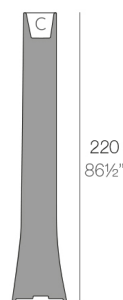

# BONES MACETEROS 35x41x200

By Ludovica + Roberto Palomba

Bones es elegante por su esbeltez pero a la vez robusta por su concepción. Su generoso volumen es aliviado por un sutil reborde que la hace ligera. A nivel de ingeniería Bones es genial, una estructura interna invisible a la vista proporciona la robustez necesaria transmitiendo el peso desde la base del contenedor a la base de la maceta para lograr soportar el peso de cualquier planta o árbol. Bones está fabricado en resina de PE mediante la técnica del moldeo rotacional y se ofrece en los acabados made in VONDOM.

### Peso

27 Kg

41-16 1/4"

BONES Maceta 220 C = 4 L  
BONES Planter 220 C = 1 gal