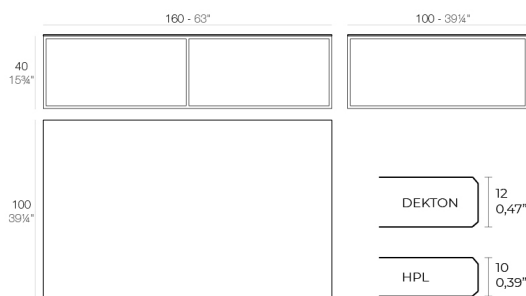

### Peso

35.31 Kg

SUAVE Mesa Baja 160x100x40  
SUAVE Low Table 63x39¼x15¼