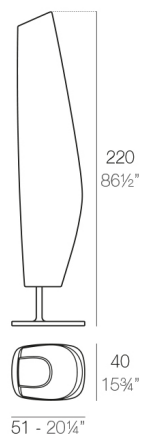

View online: <https://www.vondom.com/es/productos/46050A>

Características

Descripción

Lámpara fabricada en resina de polietileno mediante moldeo rotacional con doble pared. 100% Reciclable. Apto para exterior e interior. Disponible en varios acabados.

Peso

31.01 Kg

51 - 20 1/4"

BLANCA Lámpara
BLANCA Lamp

LUZ

LUZ

Ref. 46050W

Con iluminación interior de color blanco mediante tecnología LED. Solo disponible en acabado hielo mate.