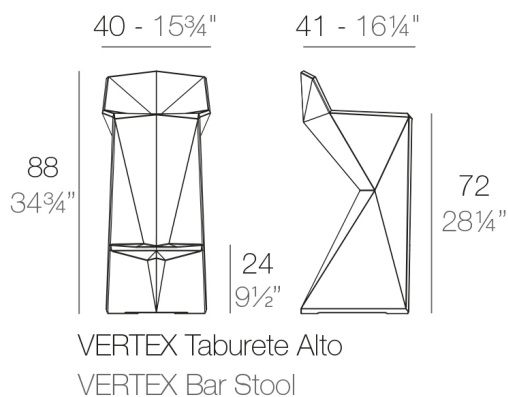

VERTEX TABURETE ALTO

By Karim Rashid

La colección VERTEX ha sido creada para integrar en nuestro espacio una pieza arquitectónica más conceptual, aportando de este modo un toque más sofisticado.

View online: <https://www.vondom.com/es/productos/51030>

Características

Descripción

Fabricado con resina de polietileno mediante moldeo rotacional con doble pared. 100% Reciclable. Apto para exterior e interior. Disponible en varios acabados.

Peso

5.51 Kg

ACABADOS