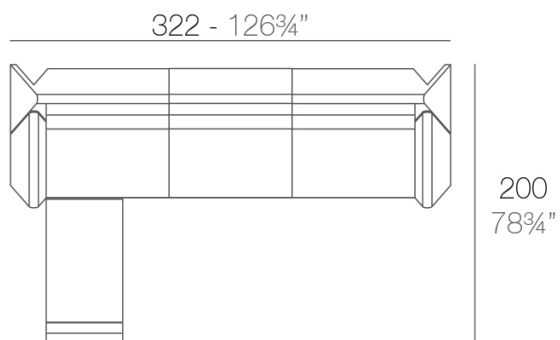

COMBINACIONES

- **1 x 53004** Módulo Central - Sectional Sofa Armless
- **1 x 53002** Módulo Izquierdo - Sectional Sofa Left
- **1 x 53003** Módulo Derecho - Sectional Sofa Right
- **1 x 53005** Puff - Ottoman