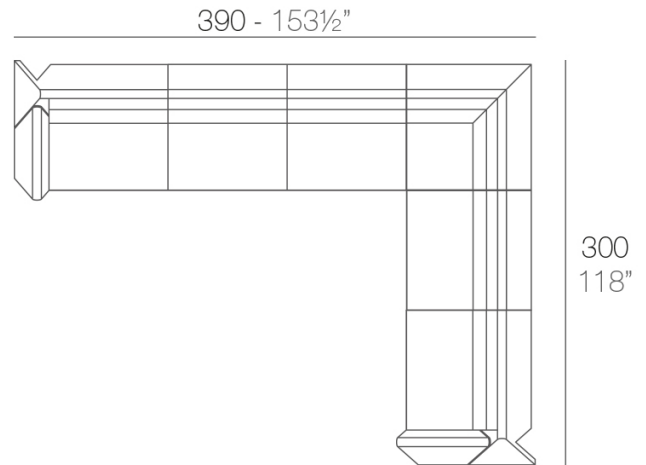

- **3 x 53004** Módulo Central - Sectional Sofa Armless
- **1 x 53002** Módulo Izquierdo - Sectional Sofa Left
- **1 x 53003** Módulo Derecho - Sectional Sofa Right
- **1 x 53005** Puff - Ottoman