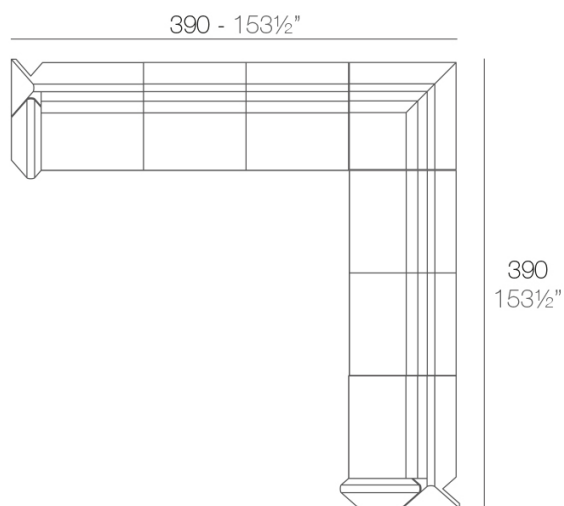

- **4 x 53004** Módulo Central - Sectional Sofa Armless
- **1 x 53002** Módulo Izquierdo - Sectional Sofa Left
- **1 x 53003** Módulo Derecho - Sectional Sofa Right
- **1 x 53005** Puff - Ottoman