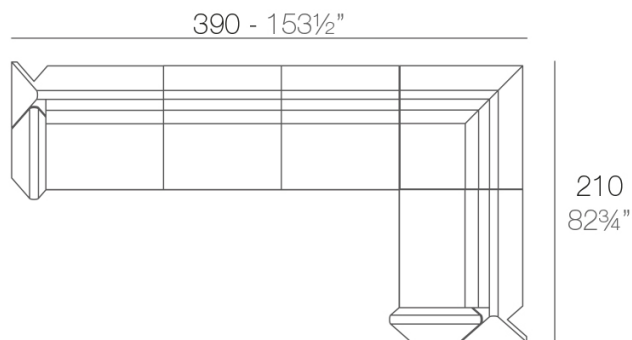

# MÓDULOS

28.13 Kg

105 - 41¼"

74  
29¼"

REST Sofá Módulo Izquierdo  
REST Sectional Sofa Left

116 - 45¾"

8 - 4"  
30  
11¾"

31.13 Kg

116 - 45¾"

74  
29¼"

REST Sofá Módulo Derecho  
REST Sectional Sofa Right

105 - 41¼"

24.19 Kg

90 - 35½"

74  
29¼"

REST Sofá Módulo Central  
REST Sectional Sofa Armless

94 - 37¼"

8 - 4"  
30  
11¾"

23.27 Kg

94 - 37¼"

74  
29¼"

REST Sofá Módulo Esquina  
REST Sectional Sofa Corner

8 - 4"  
30  
11¾"94  
37¼"

# COMBINACIONES

- 1 x 53004** Módulo Central - Sectional Sofa Armless
- 1 x 53002** Módulo Izquierdo - Sectional Sofa Left
- 1 x 53003** Módulo Derecho - Sectional Sofa Right
- 1 x 53005** Puff - Ottoman