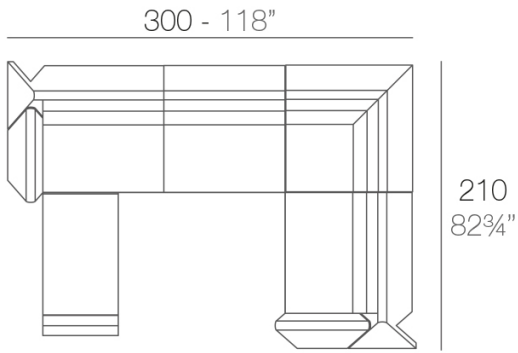

- **1 x 53004** Módulo Central - Sectional Sofa Armless
- **1 x 53002** Módulo Izquierdo - Sectional Sofa Left
- **1 x 53003** Módulo Derecho - Sectional Sofa Right
- **1 x 53005** Puff - Ottoman
- **1 x 54006** Módulo Esquina - Sectional Sofa Comer