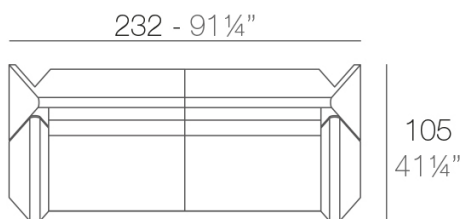

- **1 x 53002** Módulo Izquierdo - Sectional Sofa Left
- **1 x 53003** Módulo Derecho - Sectional Sofa Right