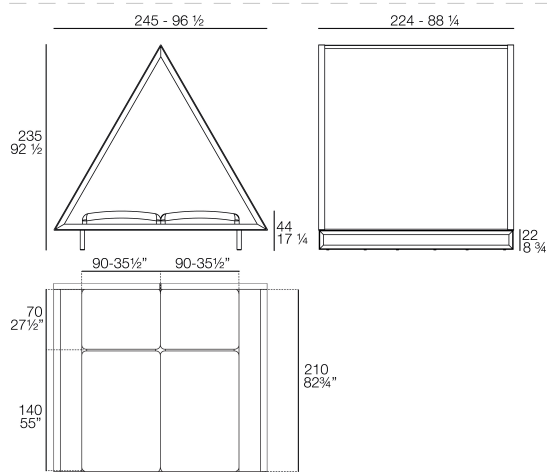

FRAME VINEYARD Daybed con capota de tela
FRAME VINEYARD Daybed with fabric parasol

ACABADOS

BASIC

Ref. 54321

- ☐ BLANCO
- ☐ GREY
- ☐ TAUPE
- ☐ ECRU