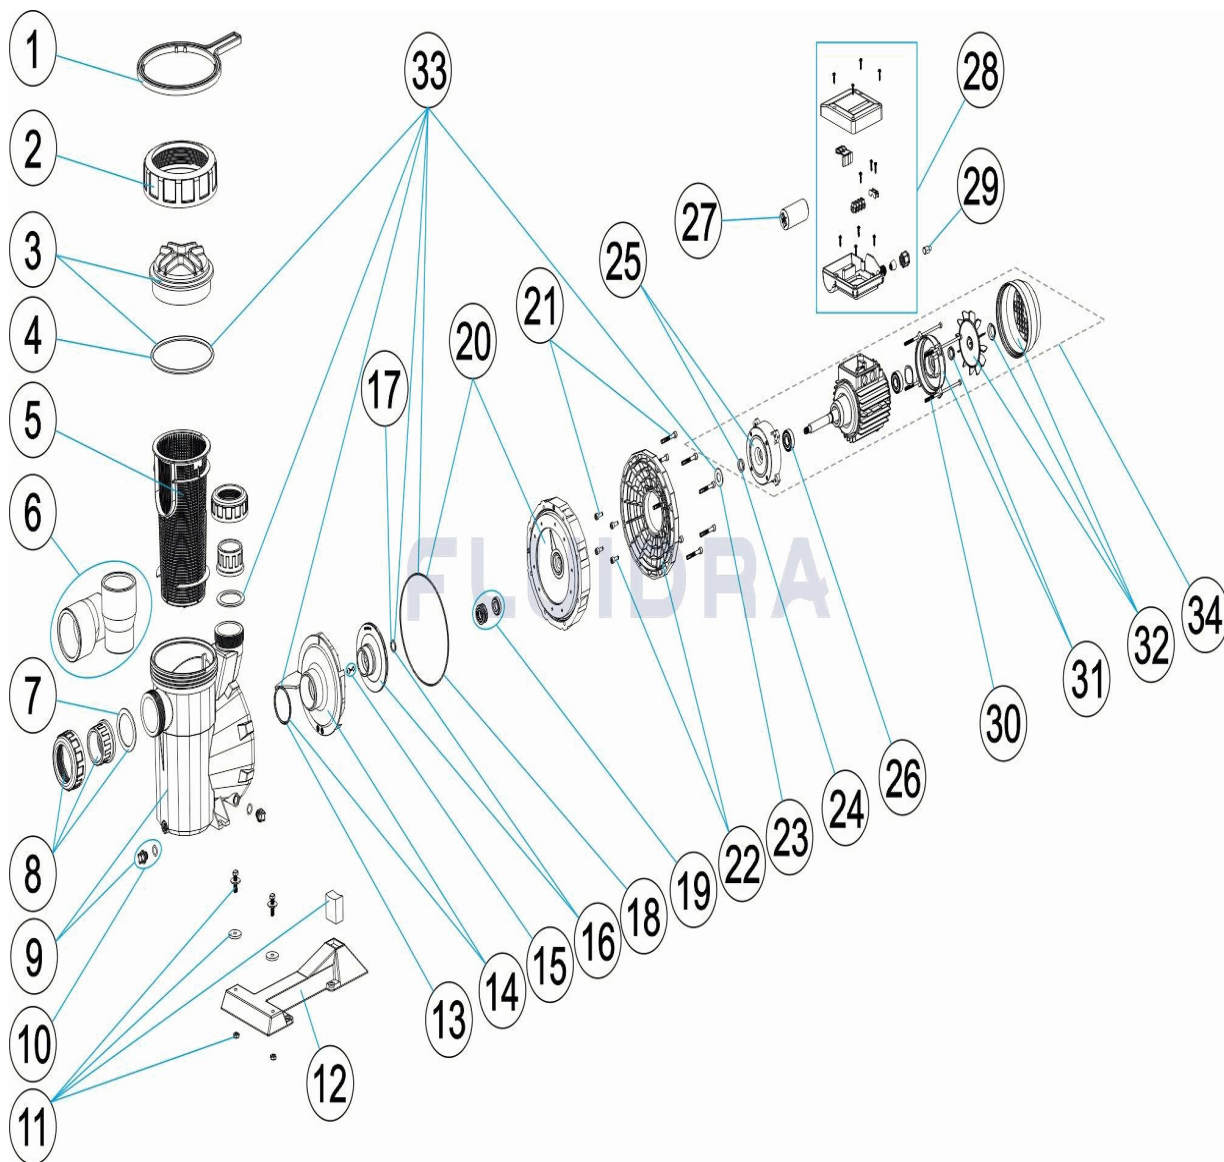

CODIGO 38769, 38770, 38771, 38772, 38773, 38774, 38775, 38776, 38777, 38778, 38779, 38780, 41224, 53675

DESCRIPCION: BOMBA ASTRAL VICTORIA PLUS

ESPAÑOL

POS	CODIGO	DESCRIPCION	CANTIDAD	POS	CODIGO	DESCRIPCION	CANTIDAD
1	4404130103	LLAVE TUERCA FILTRO		12	* 4405010114	PIE BOMBA 1,5 -3 HP	
2	4404130101	TUERCA TAPA PREFILTRO		13	4405010161	JUNTA TORICA D. 56,7X3,5	
3	4405010702	TAPA PREFILTRO		14	* 4405010115	DIFUSOR <=0,75 HP	
4	4405010178	JUNTA TORICA D. 151,7X6,99		14	* 4405010116	DIFUSOR 1 HP - 2 HP	
5	4405010105	CESTO PREFILTRO		14	* 4405010117	DIFUSOR 2,5 - 3 HP	
6	* 4405010717	ACCESORIOS ENLACE 3 HP		15	4405010134	TAPÓN RODETE M8 IZQUIERDA	
7	4405010179	JUNTA PLANA 72X55X2,5		16	* 4405010723	RODETE 1/3 HP 50 HZ	
8	* 4405010106	ACCESORIOS ENLACE <= 1 HP		16	* 4405010716	RODETE 1/3 HP 60 HZ	
8	* 4405010107	ACCESORIOS ENLACE 1,5 HP - 2,5 HP		16	* 4405010591	RODETE ½ (II) HP	
9	4405010109	CUERPO BOMBA		16	* 4405010667	RODETE ½ (II) HP 60 HZ	
10	4405010110	TAPONES PURGA "		16	* 4405010592	RODETE ½ (III) HP	
11	* 4405010206	UNIÓN HIDRÁULICA PIE		16	* 4405010668	RODETE ½ (III) HP 60 HZ	