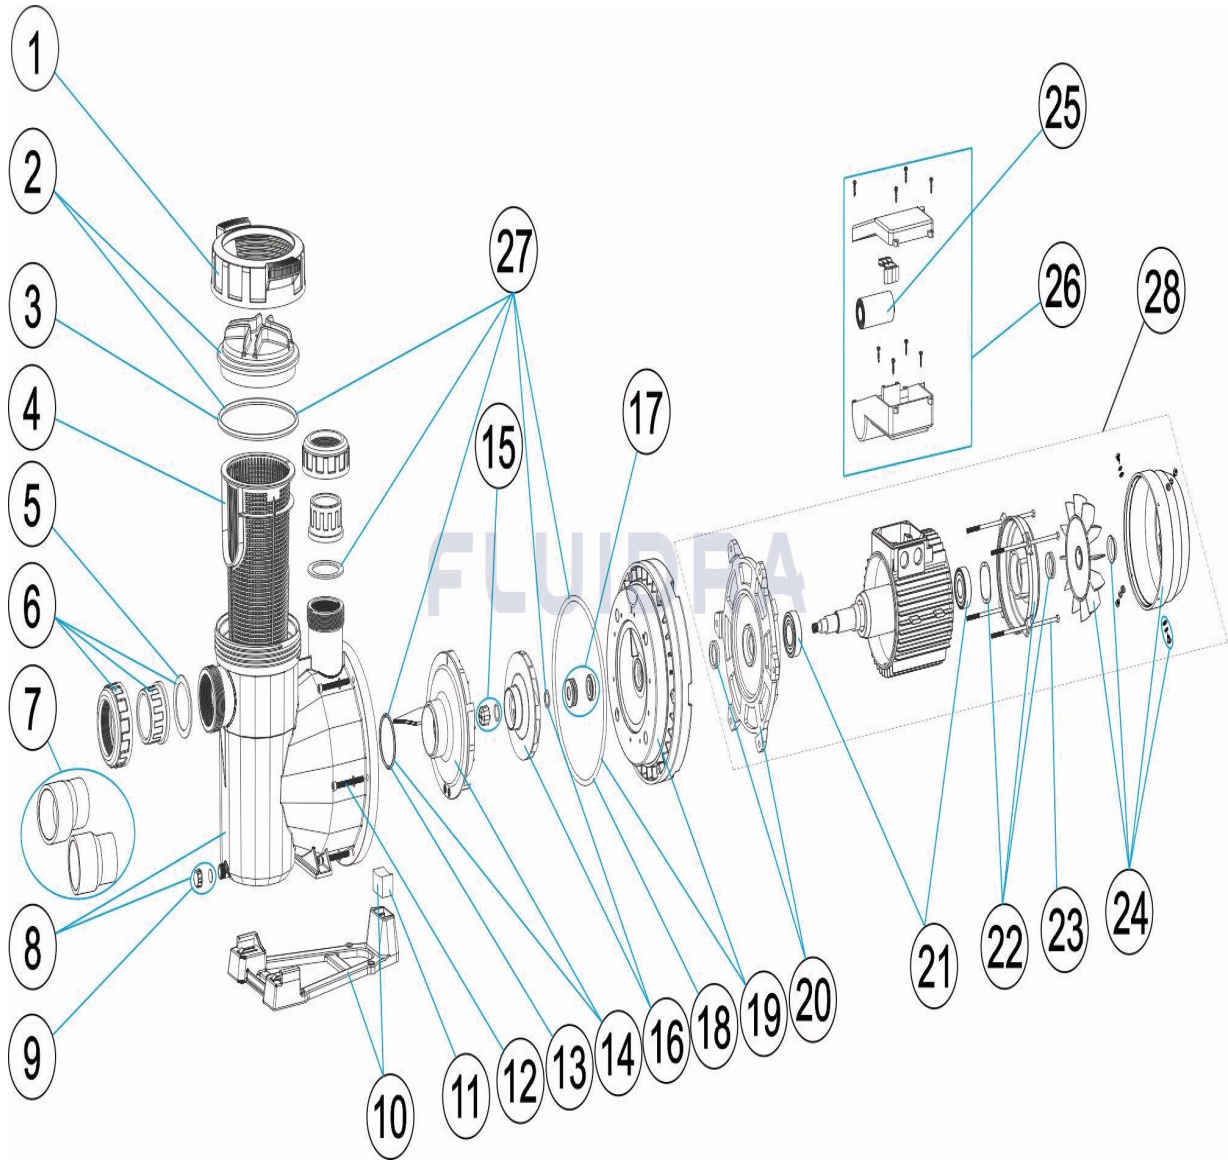

CODIGO 65557, 65558, 65560, 65561, 65562, 65563, 65564, 65565, 65566, 65567, 65569, 65570

DESCRIPCION: BOMBA VICTORIA PLUS SILENT

ESPAÑOL

POS	CODIGO	DESCRIPCION	CANTIDAD	POS	CODIGO	DESCRIPCION	CANTIDAD
1	4405010585	TUERCA TAPA PREFILTRO		11	* 4405010180	UNION HIDRAULICA PIE 3 HP II	
2	4405010702	TAPA PREFILTRO		12	4405010590	TORNILLO FIJACION CUERPO	
3	4405010178	JUNTA TORICA D. 151,7X6,99		13	4405010161	JUNTA TORICA D. 56,7X3,5	
4	4405010105	CESTO PREFILTRO		14	* 4405010115	DIFUSOR <=0,75 HP	
5	4405010179	JUNTA PLANA 72X55X2,5		14	* 4405010116	DIFUSOR 1 HP - 2 HP	
6	* 4405010106	ACCESORIOS ENLACE <= 1 HP		14	* 4405010117	DIFUSOR 2,5 - 3 HP	
6	* 4405010107	ACCESORIOS ENLACE 1,5 HP - 2,5 HP		15	* 4405010134	TAPÓN RODETE M8 IZQUIERDA	
7	* 4405010717	ACCESORIOS ENLACE 3 HP		16	* 4405010591	RODETE ½ (II) HP	
8	4405010586	CUERPO BOMBA		16	* 4405010667	RODETE ½ (II) HP 60 HZ	
9	4405010587	TAPON PURGA		16	* 4405010592	RODETE ½ (III) HP	
10	* 4405010588	PIE BOMBA		16	* 4405010668	RODETE ½ (III) HP 60 HZ	
10	* 4405010492	PIE BOMBA		16	* 4405010593	RODETE ¾ (II) HP	