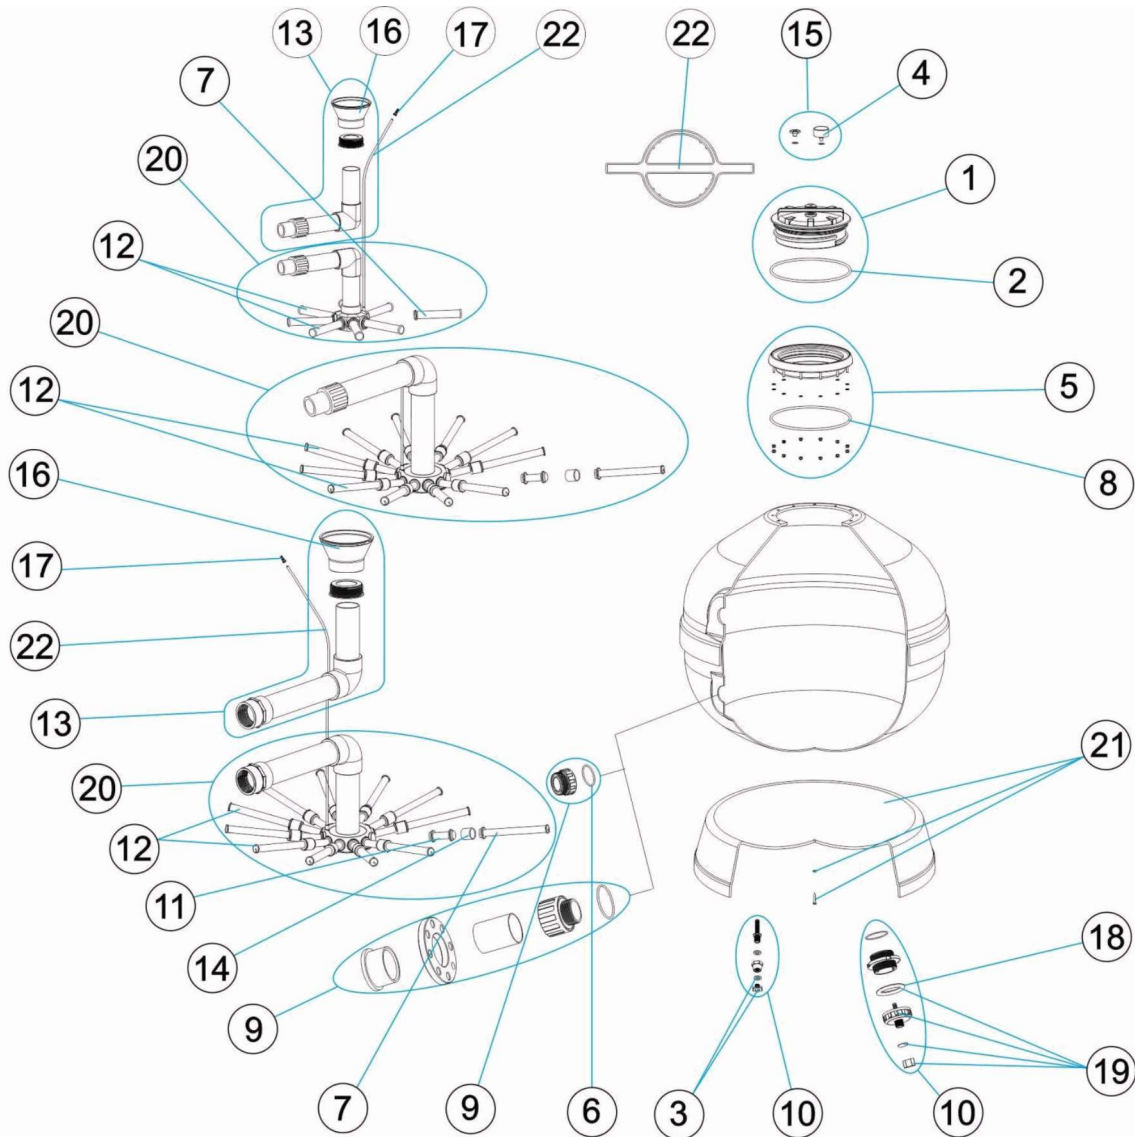

CODIGO 15785, 15786, 15787, 15788, 15789, 15790, 16574, 19353

DESCRIPCION: FILTRO VOLCANO TAPA ROSCADA D.450 AL 1200

**ESPAÑOL**

POS	CODIGO	DESCRIPCION	POS	CODIGO	DESCRIPCION
1	4404260201	TAPA FILTRO	9	* 4404040112	RACORD SALIDA 2" + JUNTA TORIC "
2	4404260202	JUNTA TAPA	9	* 4404290108	RACOR SALIDA 2 1/2" + JUNTA TORIC "
3	4404040113	TAPON PURGA Y JUNTA	9	* 4404260218	CJTO. SALIDA D. 90 - 3"
4	4404010103	MANOMETRO 1/8" 3 KG./C "	10	* 4404010108	PURGA AGUA 3/8"
5	4404260205	ARO TAPA COMPLETO	10	* 4404020010	CJTO. PURGA AGUA 2 1/2"
6	* 4404020112	JUNTA CONCAVA 1 1/2"	11	* 4404260419	BRAZO COLECTOR 1" 100 M "
6	* 4404040115	JUNTA TORICA D. 60X8	12	* 4404010025	CJTO. BRAZOS COLECTOR D. 400
6	* 4404040211	JUNTA TORICA D. 70X5	12	* 4404010026	CJTO. BRAZOS COLECTOR D. 500
7	* 4404300917	BRAZO COLECTOR 1" 110 M "	12	* 4404010028	CJTO. BRAZOS COLECTOR D. 650
7	* 4404300915	BRAZO COLECTOR 1" 175 M "	12	* 4404010048	CJTO. BRAZOS COLECTOR D. 750
7	* 4404300916	BRAZO COLECTOR 1" 225 M "	12	* 4404260401	CJTO. BRAZOS COLECTOR D. 950 - 1050
7	* 4404290109	BRAZO COLECTOR 1" 265 M "	12	* 4404260402	CJTO. BRAZOS COLECTOR D.1200
8	4404020116	JUNTA TORICA 255X4	13	* 4404260009	CONJ. DIFUSOR D. 450

**CODIGO 15785, 15786, 15787, 15788, 15789, 15790, 16574, 19353**

**DESCRIPCION: FILTRO VOLCANO TAPA ROSCADA D.450 AL 1200**

**CODIGO 15785, 15786, 15787, 15788, 15789, 15790, 16574, 19353**

**DESCRIPCION: FILTRO VOLCANO TAPA ROSCADA D.450 AL 1200**

21	4404260007	PARA: 15787
21	4404260008	PARA: 15788, 16574
21	20070R0151	PARA: 15789
21	20068R0151	PARA: 15790
22	4404301003	PARA: 15785, 15786, 15787, 19353
22	4404300707	PARA: 15788, 15790
22	4404300903	PARA: 15789