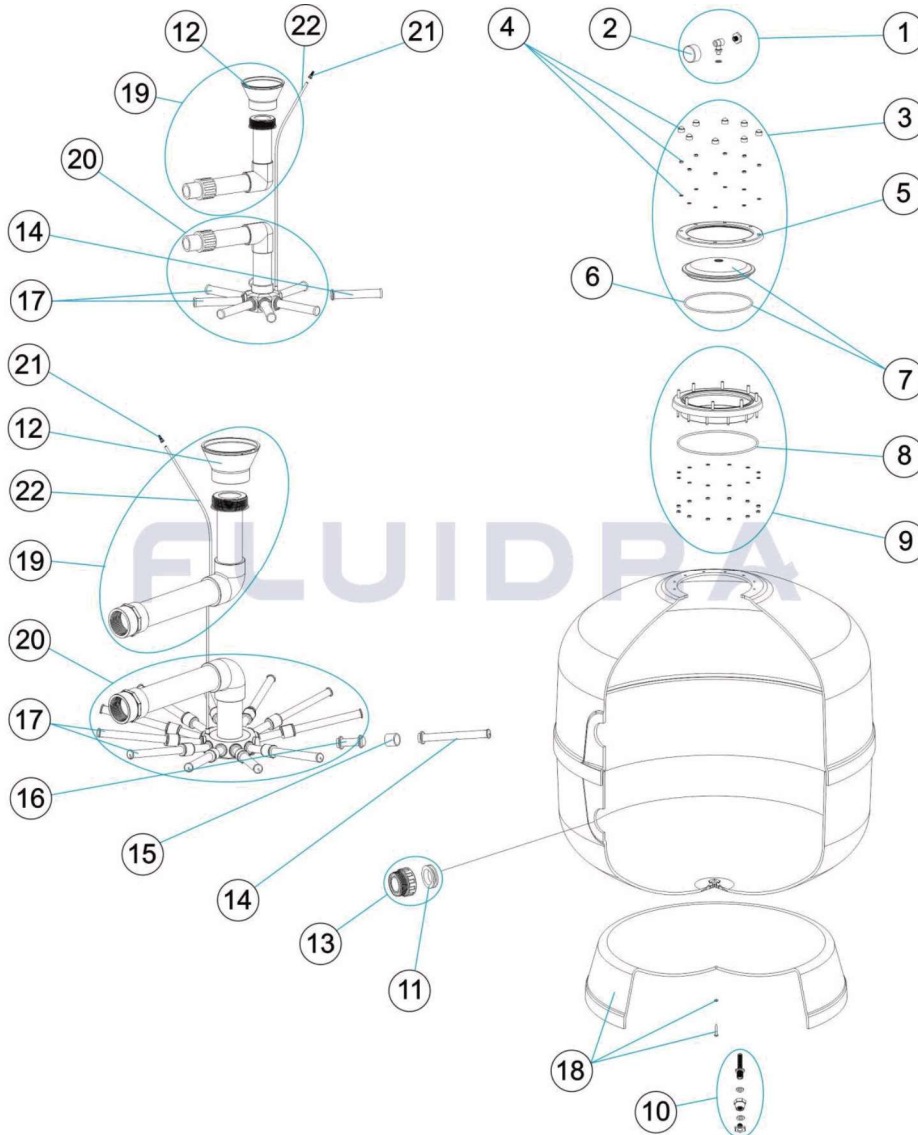

CODIGO **08076, 08077, 08078, 08079, 08080, 08081**

DESCRIPCION: **FILTROS UVE TAPA TORNILLO**

ESPAÑOL

POS	CODIGO	DESCRIPCION	CANTIDAD	POS	CODIGO	DESCRIPCION	CANTIDAD
1	4404080104	MANOMETRO COMPLETO		12	* 4404300910	CONO DIFUSOR D. 63	
2	4404010103	MANOMETRO 1/8" 3 KG./C "		12	* 4404190324	CONO DIFUSOR D.75	
3	4404190325	GRUPO TAPA TRANSPARENTE		13	* 4404020103	RACORD 1 1/2" + JUNTA CONCAVA	
4	4404190319	TORNILLERIA CIERRE TAPA		13	* 4404020203	RACORD 2" + JUNTA	
5	4404160849	ARO FIJACION TAPA		13	* 4404020013	RACOR 2 1/2" + JUNTA CONCAV "	
6	4404260106	JUNTA ARO FIJACION VALVULA		14	* 4404300917	BRAZO COLECTOR 1" 110 M "	
7	4404190303	TAPA TRANSPARENTE D. 220 + JUNTA		14	* 4404300915	BRAZO COLECTOR 1" 175 M "	
8	4404020116	JUNTA TORICA 255X4		14	* 4404300916	BRAZO COLECTOR 1" 225 M "	
9	4404160809	ARO CUELLO 20 TORNILLOS		14	* 4404290109	BRAZO COLECTOR 1" 265 M "	
10	4404010108	PURGA AGUA 3/8"		15	* 4404260418	MANGUITO ENLACE UNION 1"	
11	* 4404020112	JUNTA CONCAVA 1 1/2"		16	* 4404260419	BRAZO COLECTOR 1" 100 M "	
11	* 4404020211	JUNTA CONCAVA 2"		17	* 4404010025	CJTO. BRAZOS COLECTOR D. 400	
11	* 4404190112	JUNTA CONCAVA 2 1/2"		17	* 4404010026	CJTO. BRAZOS COLECTOR	