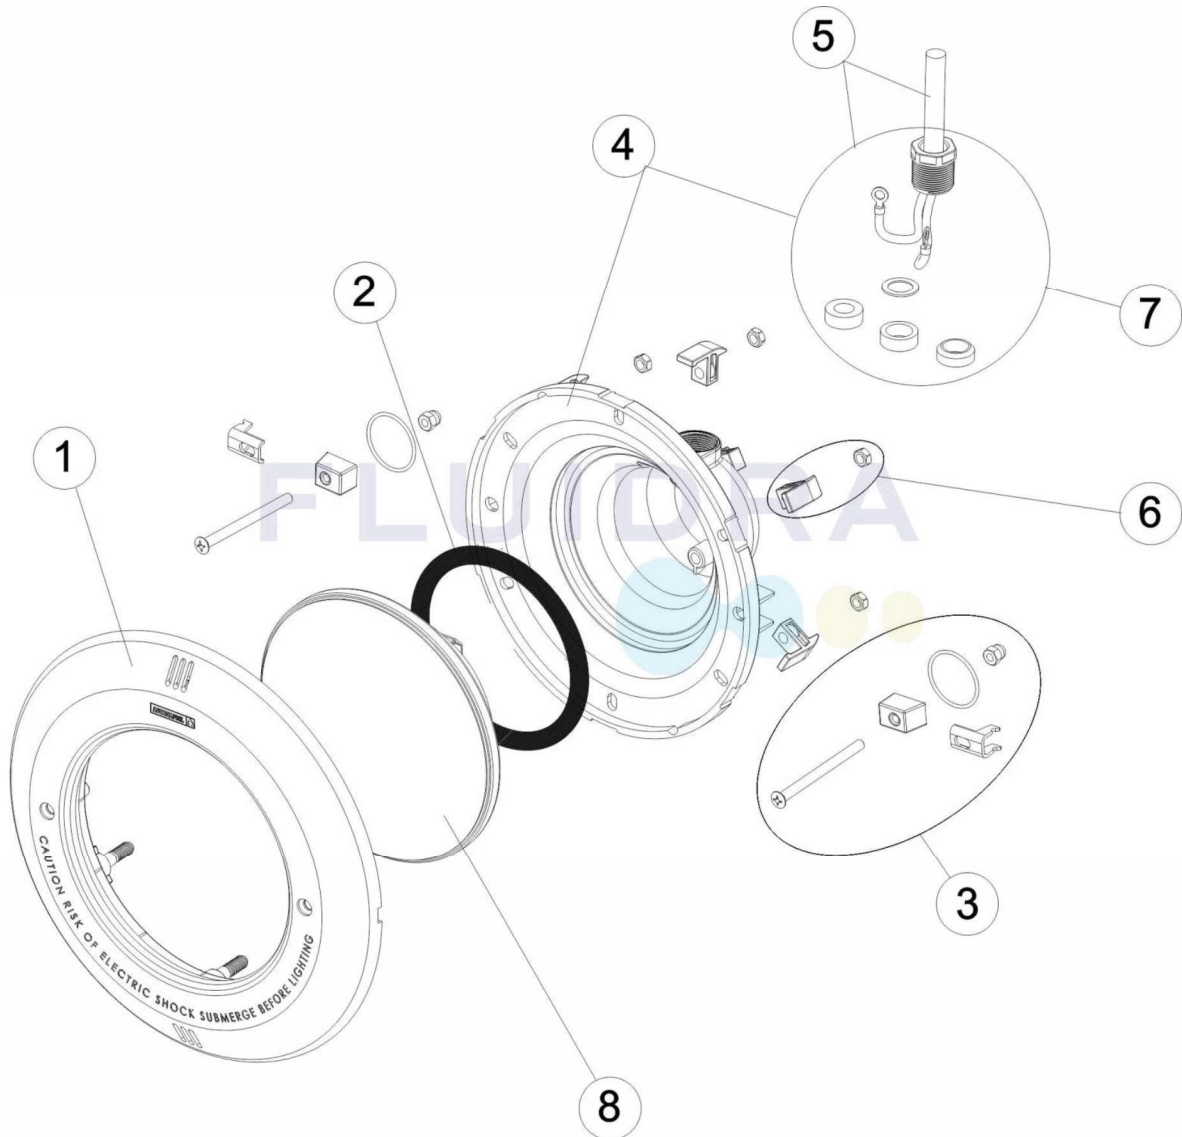

CODIGO 11279, 45619, 45620, 45621, 45622, 45640, 45641, 52599, 52600, 56003, 56004, 56005, 56006

DESCRIPCION: PROYECTOR SERIE STANDAR CON LAMPARA HALOGENA O DE LEDS

ESPAÑOL

POS	CODIGO	DESCRIPCION	POS	CODIGO	DESCRIPCION
1	* 4403010301	ARO INOX. PROYECTOR	7	* 4403010110	PRENSAESTOPAS M25 HALOGENO
1	* 4403010302	ARO BLANCO PROYECTOR	7	* 4403014001	PRENSAESTOPAS FOCO PROYECTOR LEDS
2	4403010304	JUNTA TORICA PROYECTOR	8	* 4403010058	LAMPARA 300W. 12.V.
3	* 4403015002	CJTO. FIJACION PROYECTOR JELLY STD. A2	8	* 43411	LAMPARA DE LEDS 2.0 RGB
3	* 4403016002	FIJACION FOCO PROYECTOR A-4	8	* 45637	LAMPARA DE LEDS 2.0 RGB DMX
4	* 4403010305	FONDO FOCO PROYECTOR HALOGENO	8	* 43412	LAMPARA LEDS 2.0 BLANCA
4	* 4403016001	FONDO FOCO PROYECTOR M-25	8	* 56001	LAMPARA LEDS 1.11 RGB
5	* 4403010314	CABLE PROYECTOR M-25 HALOGENO	8	* 56002	LAMPARA LEDS 1.11 RGB DNX
5	* 4403014003	CABLE PROYECTOR LEDS	8	* 52596	LAMPARA LEDS 1.11 RGB BLANCA
6	4403010306	CLIP FIJACION PROYECTOR			

CODIGO 11279, 45619, 45620, 45621, 45622, 45640, 45641, 52599, 52600, 56003, 56004, 56005, 56006

DESCRIPCION: PROYECTOR SERIE STANDAR CON LAMPARA HALOGENA O DE LEDS

OBSERVACIONES

POS	CODIGO	OBSERVACIONES
1	4403010301	PARA: 45620, 45622, 45641, 52600, 56004, 56006
1	4403010302	PARA: 45619, 45621, 45640, 52599, 56003, 56005
3	4403015002	PARA: 11279
3	4403016002	PARA: 45619, 45620, 45621, 45622, 45640, 45641, 52599, 52600, 56003, 56004, 56005, 56006
4	4403010305	PARA: 11279
4	4403016001	PARA: 45619, 45620, 45621, 45622, 45640, 45641, 52599, 52600, 56003, 56004, 56005, 56006
5	4403010314	PARA: 11279
5	4403014003	PARA: 45619, 45620, 45621, 45622, 45640, 45641, 52599, 52600, 56003, 56004, 56005, 56006
7	4403010110	PARA: 11279
7	4403014001	PARA: 45619, 45620, 45621, 45622, 45640, 45641, 52599, 52600, 56003, 56004, 56005, 56006
8	4403010058	PARA: 11279
8	43411	PARA: 45619, 45620
8	45637	PARA: 45640, 45641
8	43412	PARA: 45621, 45622
8	56001	PARA: 56003, 56004
8	56002	PARA: 56005, 56006
8	52596	PARA: 52599, 52600