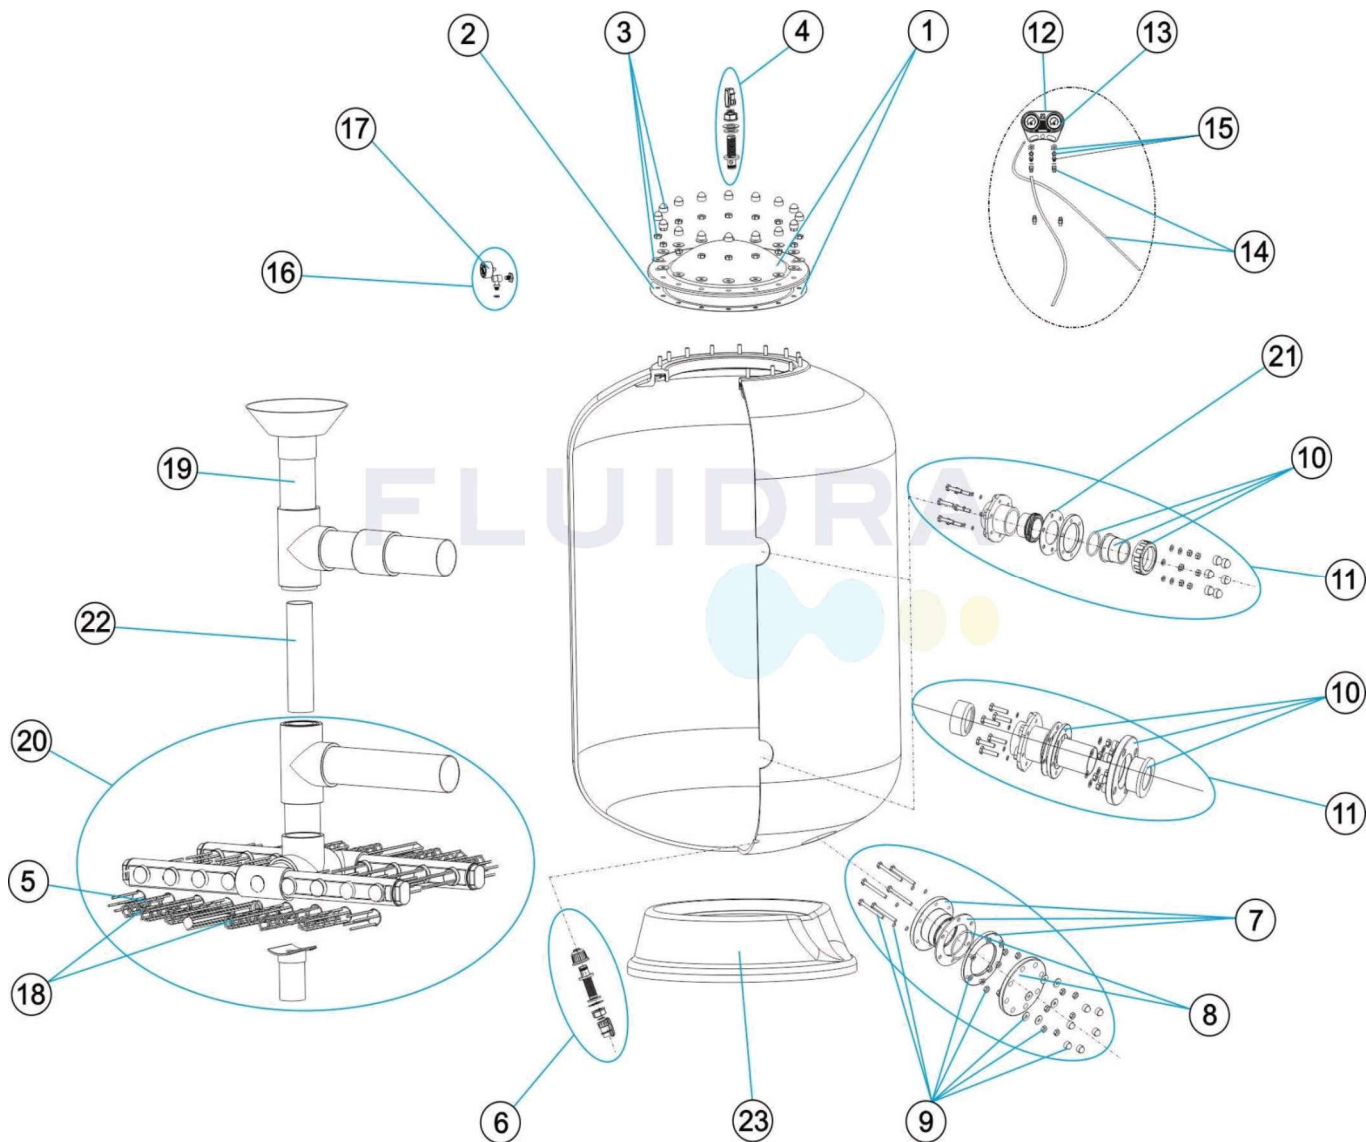

CODIGO 00687, 00688, 00689, 00690, 00691, 00692, 00694, 00696, 00697, 00698, 00699, 00702, 00703, 00705, 00706, 00707, 00710, 00711, 05083

DESCRIPCION: FILTRO PRAGA (MODELO ACTUAL - BRAZOS 1 1/2") 2,5 KG. D. 1050-1200-1400-16

ESPAÑOL

POS	CODIGO	DESCRIPCION	POS	CODIGO	DESCRIPCION
1	4404160105	TAPA FILTRO + JUNTA	7	* 4404160107	PURGA ARENA 90
2	4404160101	JUNTA TORICA TAPA	7	* 4404160405	PURGA ARENA 140
3	4404160103	TORNILLERIA TAPA FILTRO	8	* 4404160108	BRIDA CIEGA 90 + JUNTA
4	4404160106	PURGA AIRE 3/4'	8	* 4404160406	BRIDA CIEGA 140 + JUNTA
5*	4404160818	BRAZO COLECTOR 11/2" 90 MM.	9	* 4404161449	CJTO. TORNILLERIA DESCARGA ARENA D.90
5*	4404160819	BRAZO COLECTOR 11/2" 160 MM.	9	* 4404160147	CJTO.TORNILLERIA DESCARGA ARENA D.140
5*	4404160820	BRAZO COLECTOR 11/2" 225 MM.	10	* 4404070206	TUERCA ENLACE 3 PIEZAS 63
5*	4404160821	BRAZO COLECTOR 11/2" 260 MM.	10	* 4404160110	BRIDA RACORD 75 + MANGUITO
5*	4404160822	BRAZO COLECTOR 11/2" 325 MM.	10	* 4404160111	BRIDA RACORD 90 + MANGUITO
5*	4404160823	BRAZO COLECTOR 11/2" 360 MM.	10	* 4404160113	BRIDA RACORD 110 + MANGUITO
5*	4404160824	BRAZO COLECTOR 11/2" 425 MM.	10	* 4404160509	BRIDA RACORD 125 + MANGUITO
5*	4404160825	BRAZO COLECTOR 11/2" 460 MM.	10	* 4404160515	BRIDA RACORD 140 + MANGUITO
5*	4404160826	BRAZO COLECTOR 11/2" 525 MM.	10	* 4404160610	BRIDA 160 PVC + MANGUITO
6	4404160109	PURGA AGUA 3/4"	11	* 4404161450	CJTO. ENTRADA SALIDA D. 63-75-1050