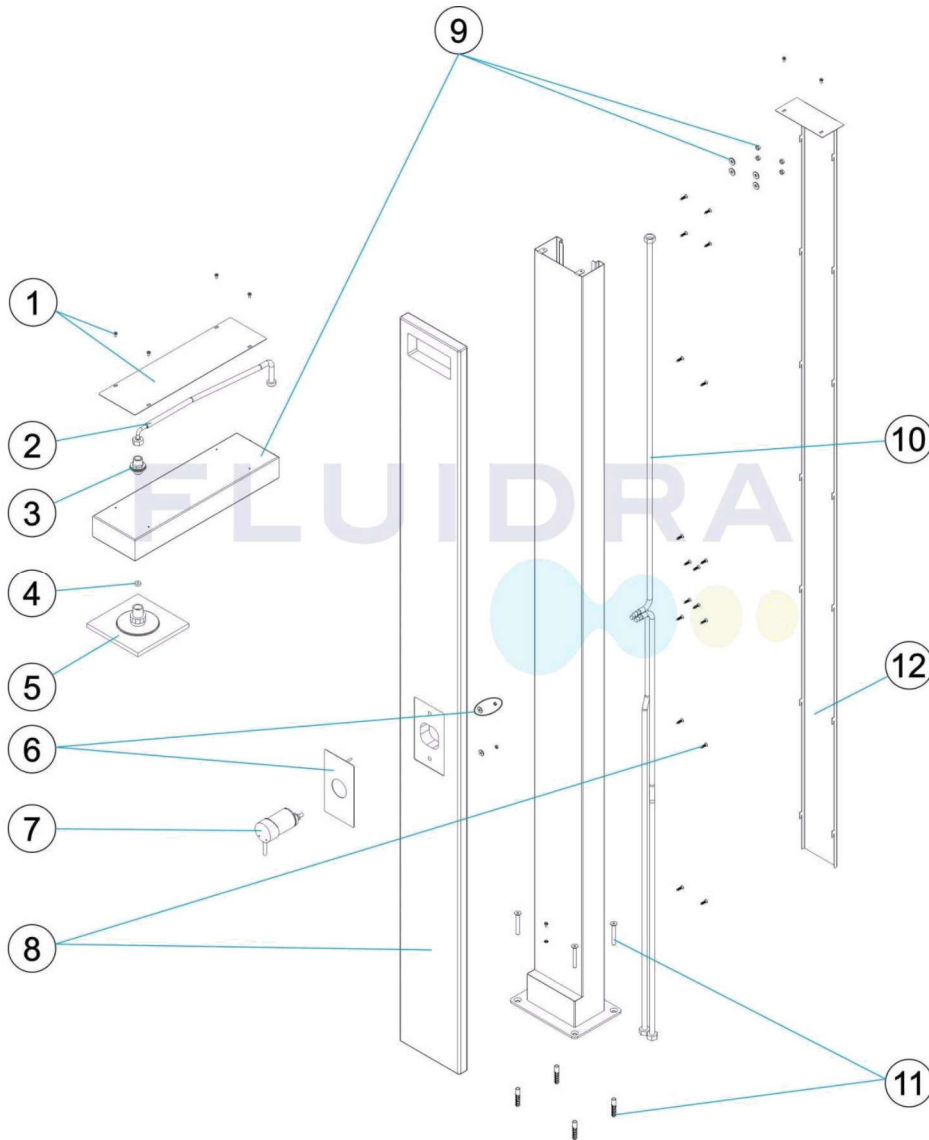

CODIGO **43432**

DESCRIPCION: **DUCHA PLUVIUM**

**ESPAÑOL**

POS	CODIGO	DESCRIPCION	POS	CODIGO	DESCRIPCION
1	4401043209	TAPA BRAZO	7	4401043201	GRIFO MONOMANDO
2	4401043206	LATIGUILLO 500 M/M.	8	4401043208	EMBELLECEDOR MADERA
3	4401043205	PASAMUROS	9	4401043211	BRAZO DUCHA
4	4401043204	LIMITADOR DE CAUDAL	10	4401043618	LATIGUILLO 1/2" HEMBRA + M-10 MACHO L=1300 MM "
5	4401043203	PIÑA ORIENTABLE	11	4401043210	FIJACION CUERPO
6	4401043606	EMBELLECEDOR MONOMANDO	12	43432R0200	TAPA POSTERIOR