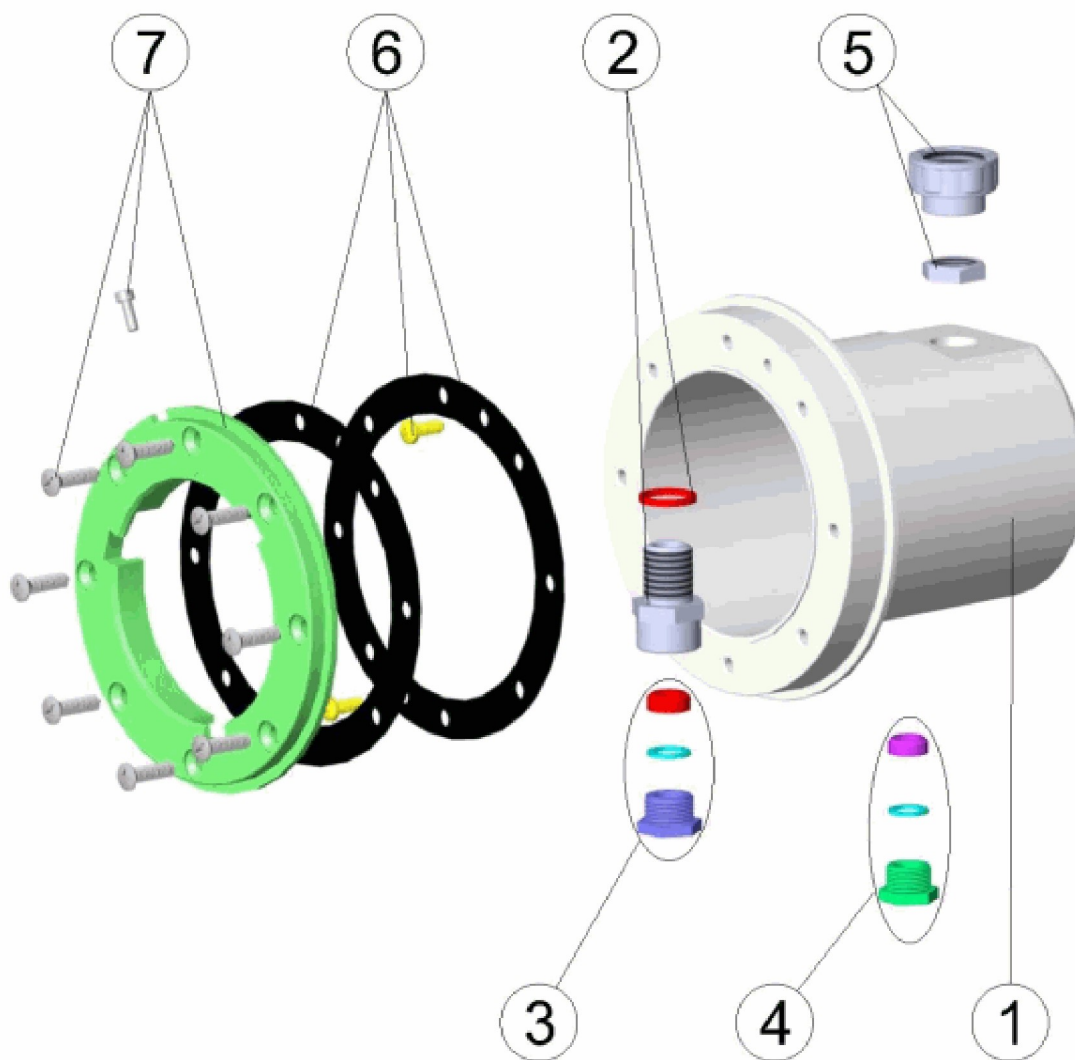

CODIGO **00369, 06967, 49828**

DESCRIPCION: **NICHO PROYECTOR MINI PISCINA HORMIGON - PREFABRICADA  
- PANELES**

**ESPAÑOL**

POS	CODIGO	DESCRIPCION	POS	CODIGO	DESCRIPCION
1	* 4403015901	NICHO PROYECTOR MINI LEDS	4	4403014706	PRENSAESTOPAS PROYECTOR PG-11
1	* 4403015902	NICHO LARGO PROYECTOR MINI PISC. PANELES	5	4403014104	ADAPTADOR PG-11 A M-25
2	4403014102	CUERPO PASACABLES PROYECTOR MINI	6	4403011703	JUNTA ADHESIVA PROYECTOR DICROICO
3	4403010107	PRENSAESTOPAS PANTALLA	7	4403011602	BRIDA PROYECTOR DICROICO

CODIGO **00369, 06967, 49828**DESCRIPCION: **NICHO PROYECTOR MINI PISCINA HORMIGON - PREFABRICADA  
- PANELES****OBSERVACIONES**

POSICIÓN	PIEZA	OBSERVACIÓN
1	4403015901	PARA 00369, 06967
1	4403015902	PARA 49829