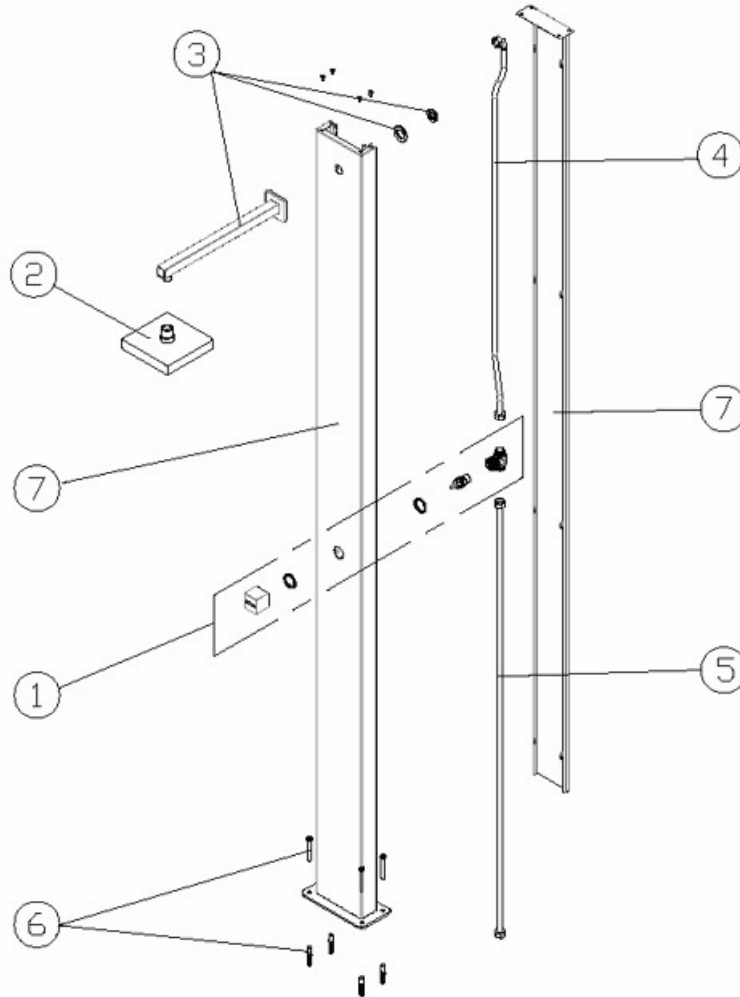

CODIGO **53872**

DESCRIPCION: **DUCHA NIAGARA**

**ESPAÑOL**

POS	CODIGO	DESCRIPCION	POS	CODIGO	DESCRIPCION
1	4401040051	CJTO. VALVULA POMO	5	4401040055	FLEJO INFERIOR
2	4401040052	ROCIADOR	6	4401040056	CJTO. TACO FIJACION
3	4401040053	BRAZO DUCHA	7	53872R0400	TAPA POSTERIOR
4	4401040054	FLEJO SUPERIOR	8	53872R0100	CUERPO DUCHA