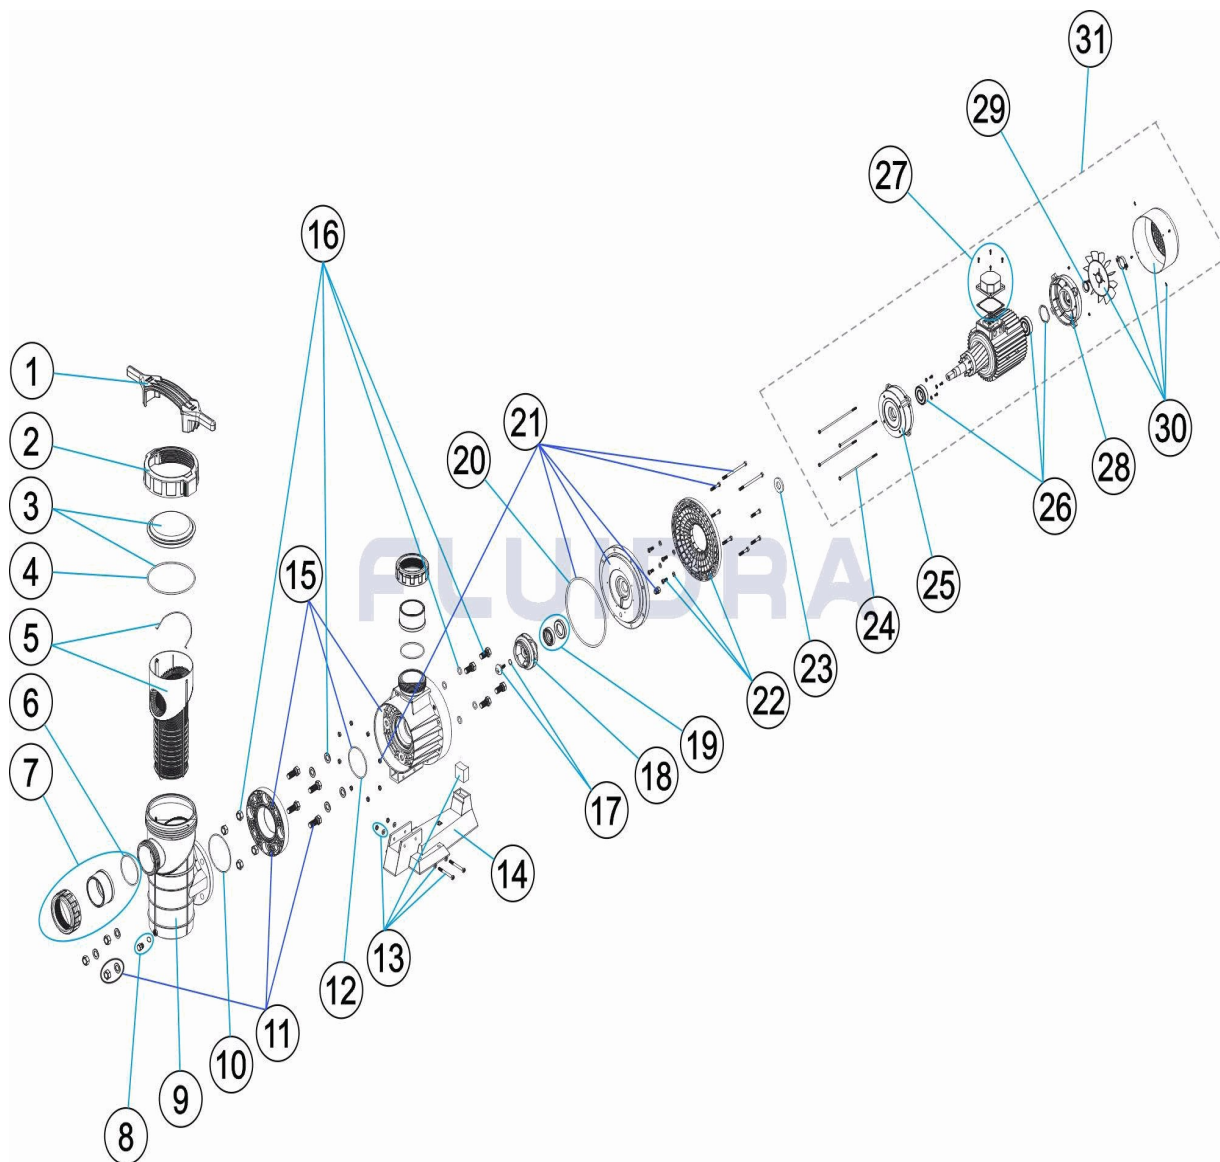

CODIGO **08003, 08004, 08005**

DESCRIPCION: **BOMBA MAXIM**

ESPAÑOL

POS	CODIGO	DESCRIPCION	CANTIDAD	POS	CODIGO	DESCRIPCION	CANTIDAD
1	4405010379	LLAVE TUERCA		14	4405010315	PIE BOMBA	
2	4404180102	TUERCA TAPA		15	* 4405010307	CUERPO BOMBA 3,5 HP	
3	4405010302	TAPA PREFILTRO		15	* 4405010308	CUERPO BOMBA 4,5 HP	
4	4405010373	JUNTA TORICA D 192X5		15	* 4405010309	CUERPO BOMBA 5,5 HP	
5	4405010304	CESTO PREFILTRO		16	4405010311	TORNILLERIA CUERPO BOMBA	
6	4405010375	JUNTAS ASPIRACION/IMPULSION		17	4405010338	TAPÓN RODETE	
7	* 4405010306	ACCESORIOS ENLACE D.90		18	* 4405010323	RODETE 3,5 HP III 50 HZ	
7	* 4405010764	ACCESORIOS ENLACE 3"		18	* 4405010765	RODETE 3,5 HP III 60 HZ	
8	4404121107	TAPON 1/4' VALVULA		18	* 4405010324	RODETE 4,5 HP III 50 HZ	
9	4405040701	PREFILTRO 8L		18	* 4405030126	RODETE 4,5 HP 60 HZ	
10	4405010377	JUNTA TORICA D 124X3,5		18	* 4405010325	RODETE 5,5 HP III 50 HZ	
11	4405010380	TORNILLERIA FIJACION + BRIDA		18	* 4405010766	RODETE 5,5 HP III 60 HZ	
12	4405010376	JUNTA TORICA D 100X4		19	4405010322	JUNTA MECÁNICA	