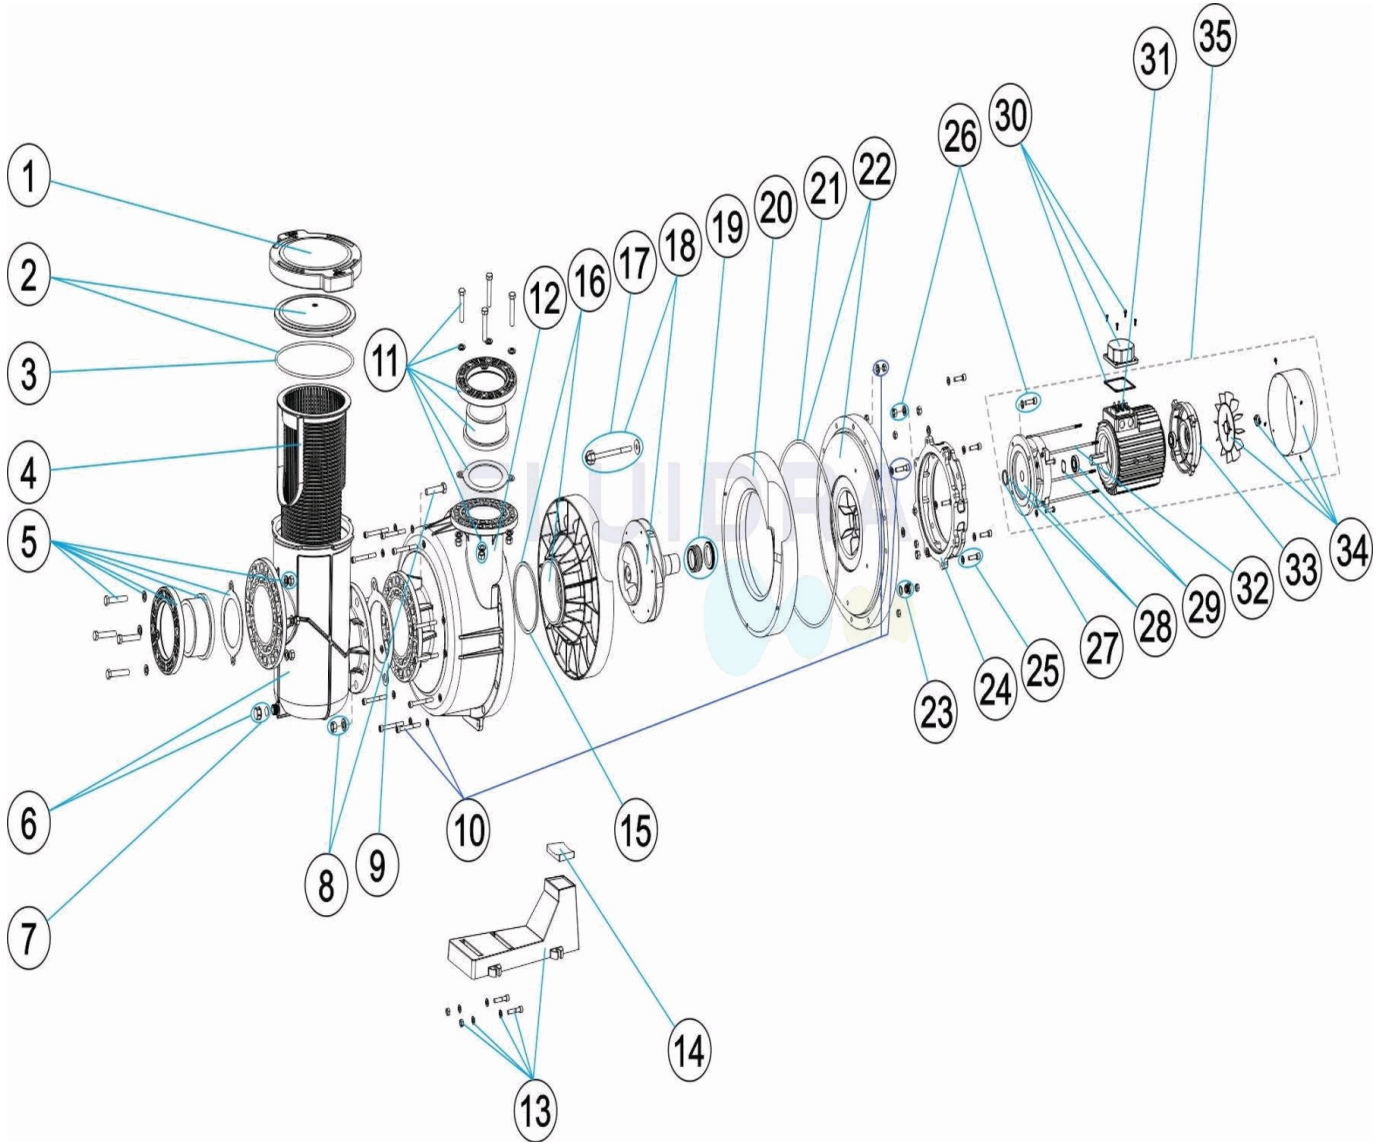

CODIGO 56633, 56634, 56635, 56637, 56638, 56639

DESCRIPCION: BOMBA KIVU 7,5-10-15 CV

**ESPAÑOL**

POS	CODIGO	DESCRIPCION	POS	CODIGO	DESCRIPCION
1	4405010278	TUERCA PREFILTRO 25 L.	14	* 4405010290	SILENTBLOCK 15 HP.
2	4405010279	TAPA PREFILTRO 25 L. + JUNTA	15	4405010289	JUNTA PLANA 186X170X6
3	4405010280	JUNTA TORICA TAPA PREFILTRO	16	* 4405010291	VOLUTA IZQUIERDA 7,5 HP. + JUNTA
4	4405010281	CESTO PREFILTRO 25 L.	16	* 4405010292	VOLUTA IZQUIERDA 10 HP. + JUNTA
5	4405010683	ACCESORIOS ENLACE D-160	16	* 4405010293	VOLUTA IZQUIERDA 15 HP. + JUNTA
6	4405010282	CUERPO PREFITRO 25 L.	17	* 4405010297	TAPON RODETE 7,5-10 HP.
7	4405010283	CJTO. TAPÓN PURGA 3/4" BS "	17	* 4405010298	TAPON RODETE 15 HP.
8	4405010286	CJTO. TORNILLOS UNION PREFILTRO	18	* 4405010294	RODETE 7,5 HP
9	4405010284	JUNTA PLANA PP D160	18	* 4405010690	RODETE 7,5 HP 60 HZ
10	4405010287	CJTO. TORNILLOS UNION CUERPO	18	* 4405010295	RODETE 10 HP
11	4405010682	ACCESORIOS ENLACE D-140	18	* 4405010691	RODETE 10 HP 60 HZ
12	4405010285	CUERPO BOMBA	18	* 4405010296	RODETE 15 HP
13	4405010288	PIE BOMBA	18	* 4405010692	RODETE 15 HP 60 HZ