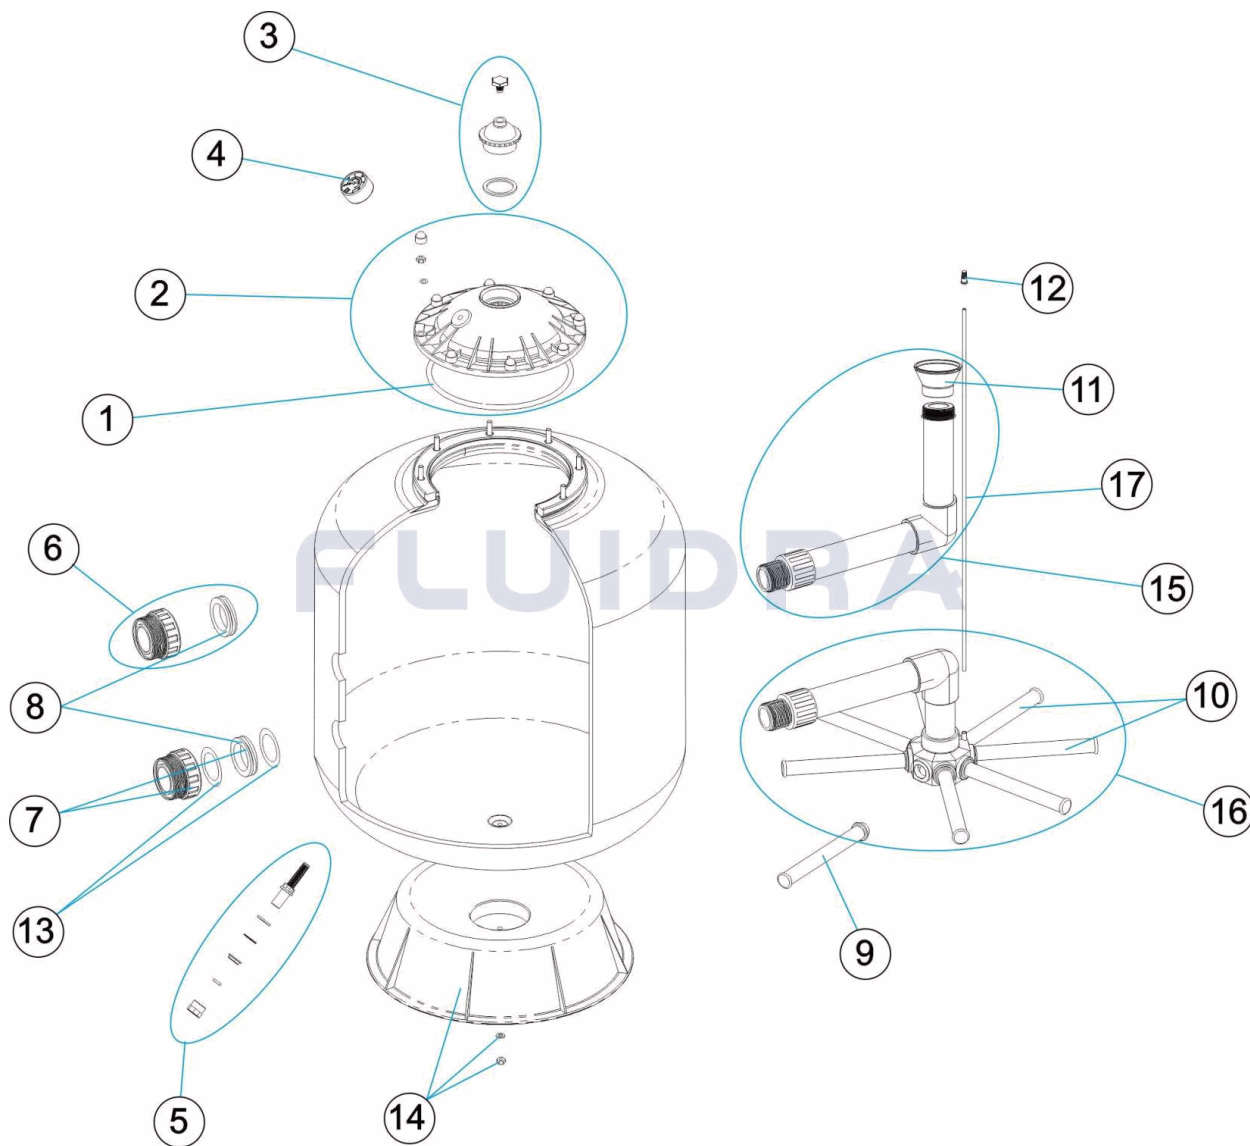

CODICE 00541, 00542, 00543

DESCRIZIONE: FILTRO BERLIN USCITA LATERALE D. 500-600-750

ITALIANO

POS	CODICE	DESCRIZIONE	QUANTITA'	POS	CODICE	DESCRIZIONE	QUANTITA'
1	4404070101	GUARNIZIONE COPERCHIO		10	* 4404010048	GRUPPO CANDELOTTO COLLECTORE D. 750	
2	4404070102	COPERCHIO FILTRO		11	* 4404301004	CONO DIFFUSORE D. 50	
3	4404070103	SCARICO VISORE		11	* 4404300910	CONO DIFFUSORE D. 63	
4	4404010103	MANOMETRO 1/8" 3 KG./C "		12	4404040108	SFIATO ARIA	
5	4404070105	DIFFUSORE SCARICO 3/8'		13	* 4404070113	CAVO FARO, PRESSACAVO	
6 *	4404020103	RACCORDO 1 1/2' + GUAR. CONCAVA		14	* 4404010050	BASE FILTRO D 500	
7 *	4404020203	RACCORDO 2' + GUARNIZIONE		14	* 4404010041	BASE FILTRO D. 750	
8 *	4404020112	GUARNIZIONI CONCAVA 1 1/2"		15	* 4404010042	RACCORDO DIFFUSORE D. 500	
8 *	4404020211	GUARNIZIONI CONCAVA 2"		15	* 4404010043	RACCORDO DIFFUSORE D. 600	
9 *	4404300915	CANDELOTTO COLLECTORE 1" 175 M "		15	* 4404010044	RACCORDO DIFFUSORE D. 750	
9 *	4404300916	CANDELOTTO COLLECTORE 1" 225 M "		16	* 4404010045	KIT COLLETTORE D. 500	
9 *	4404290109	CANDELOTTO 1" 265 M/M "		16	* 4404010046	KIT COLLETTORE D. 600	
10 *	4404010026	GRUPPO CANDELOTTO COLLECTORE		16	* 4404010047	KIT COLLETTORE D. 750	

* SI FACCIA RIFERIMENTO AL FOGLIO DELLE OSSERVAZIONI