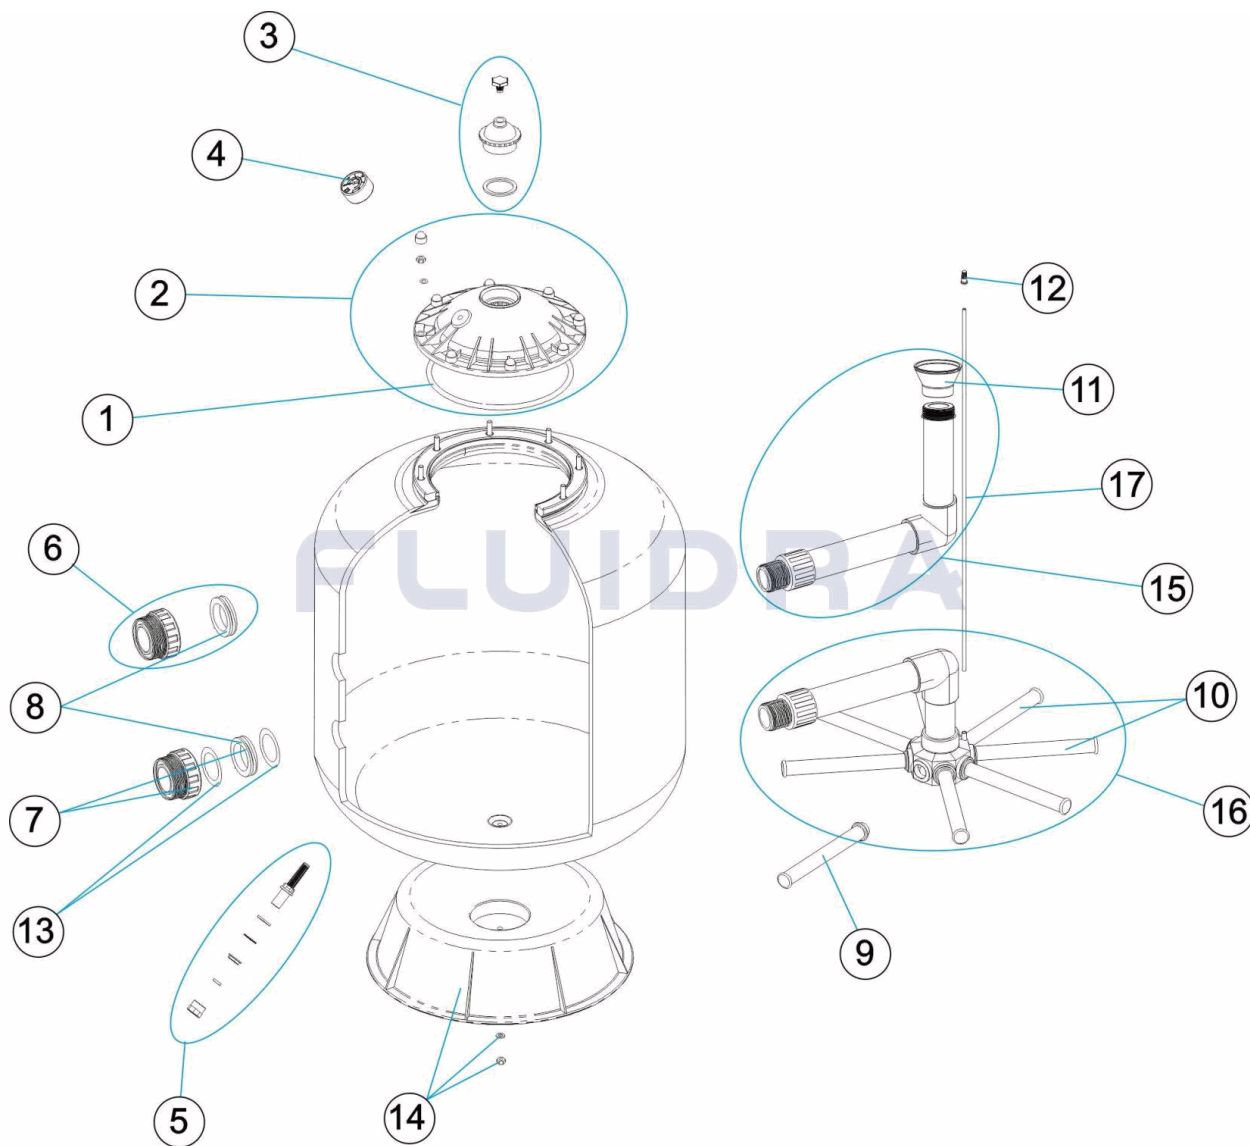

CODIGO 00541, 00542, 00543

DESCRIÇÃO: FILTRO BERLIN SAÍDA LATERAL D. 500 - 600 - 750

PORTUGUES

POS	CODIGO	DESCRIÇÃO	QUANTIDADE	POS	CODIGO	DESCRIÇÃO	QUANTIDADE
1	4404070101	JUNTA TAMPA		10	* 4404010048	CJTO. BRAÇO COLECTOR D. 750	
2	4404070102	TAMPA FILTRO		11	* 4404301004	CONO DIFUSOR D. 50	
3	4404070103	FECHO COMPLETO		11	* 4404300910	CONO DIFUSOR D. 63	
4	4404010103	MANOMETRO 1/8" 3 KG./C "		12	4404040108	PURGA AREIA	
5	4404070105	DRENO 3/8"		13	* 4404070113	CABO P' PROJECTOR BUCIM PROJECTOR L	
6 *	4404020103	RACORD 1 1/2' + JUNTA CONCAVA		14	* 4404010050	PÉ FILTRO D 500	
7 *	4404020203	RACORD 2' + JUNTA		14	* 4404010041	PÉ FILTRO D. 750	
8 *	4404020112	JUNTA CÔNCAVA 1 1/2"		15	* 4404010042	CJTO. DIFUSOR D. 500	
8 *	4404020211	JUNTA CÔNCAVA 2"		15	* 4404010043	CJTO. DIFUSOR D. 600	
9 *	4404300915	BRAÇO COLECTOR 1" 175 M "		15	* 4404010044	CJTO. DIFUSOR D. 750	
9 *	4404300916	BRAÇO COLECTOR 1" 225 M "		16	* 4404010045	CJTO. COLECTOR D. 500	
9 *	4404290109	BRAÇO COLECTOR 1" 265 M/M "		16	* 4404010046	CJTO. COLECTOR D. 600	
10 *	4404010026	CJTO. BRAÇO COLECTOR		16	* 4404010047	CJTO. COLECTOR D. 750	

* VEJA A FICHA DE OBSERVAÇÕES