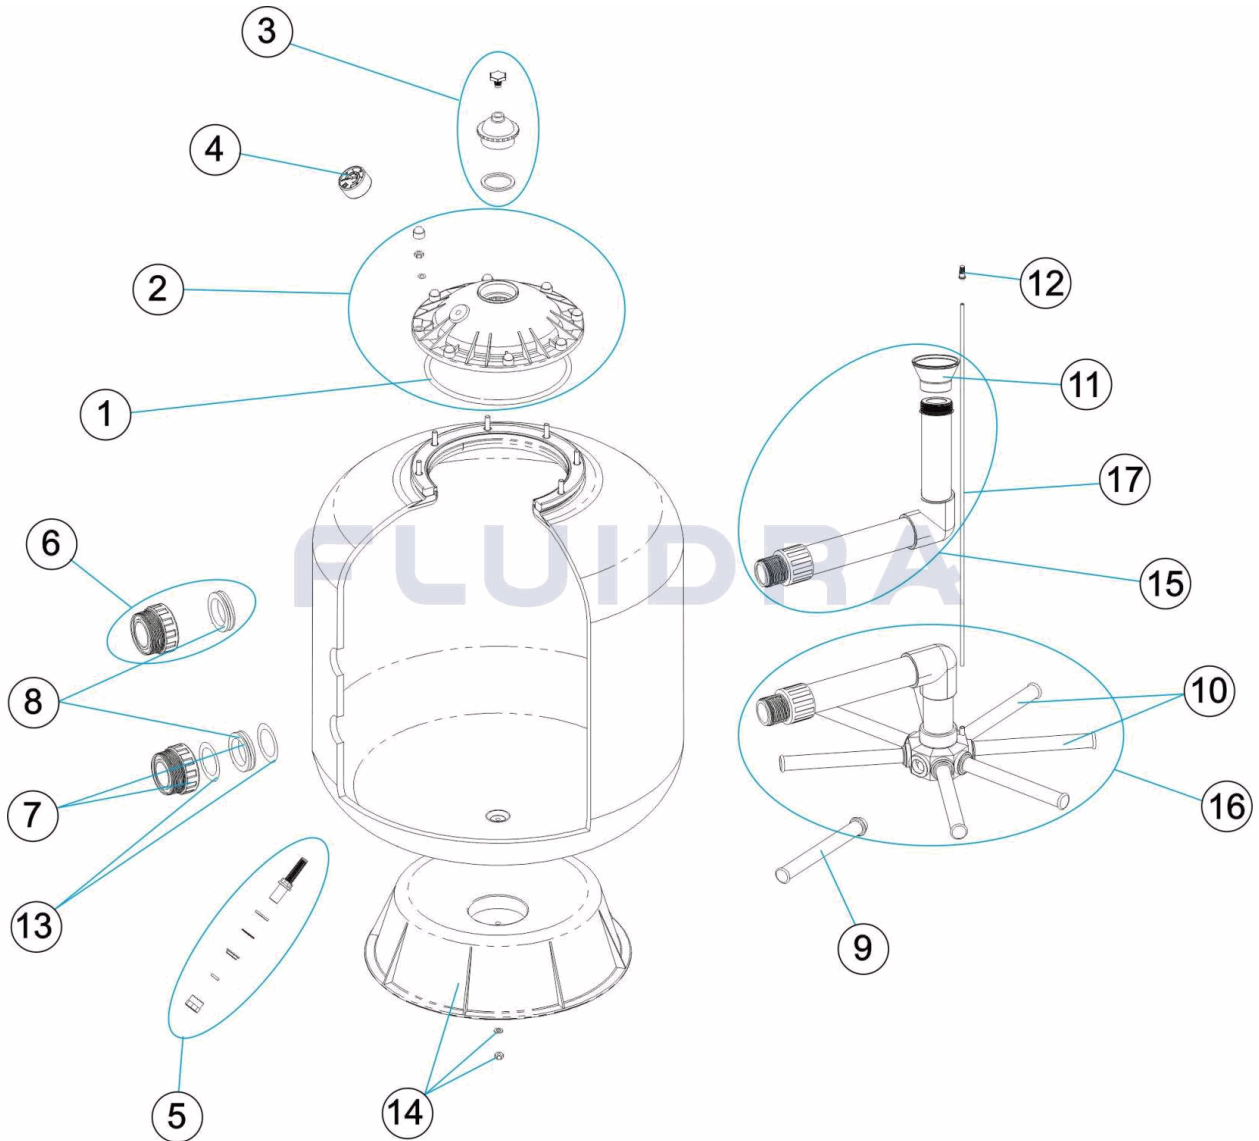

CODE **00541, 00542, 00543**

BESCHREIBUNG: **FILTER BERLIN AUSGANG SEITLICH D. 500 - 600 - 750**

DEUTSCH

POS	CODE	BESCHREIBUNG	MENGE	POS	CODE	BESCHREIBUNG	MENGE
1	4404070101	DICHTUNG ABDECKUNG		10	* 4404010048	SET FILTERSTERN-SCHLITZROHR D. 750	
2	4404070102	FILTERDECKEL		11	* 4404301004	KEGEL WASSERVERTEILER D. 50	
3	4404070103	ABLASS SCHAUGLAS		11	* 4404300910	KEGEL WASSERVERTEILER D. 63	
4	4404010103	MANOMETER 1/8" 3 KG/C "		12	4404040108	ENTLÜFTUNG	
5	4404070105	FILTERSTOPFEN ABLASS 3/8'		13	* 4404070113	KORREKTURSTÜCK UND DICHTUNG AUS:	
6 * 4404020103		GEWINDESTÜCK 1 1/2' UND DICHTUNG KON		14	* 4404010050	FILTERFUSS D. 500	
7 * 4404020203		GEWINDESTÜCK 2' UND DICHTUNG		14	* 4404010041	FUSS D. 750	
8 * 4404020112		DICHTUNG KONKAV 1 1/2"		15	* 4404010042	SET WASSERVERTEILER D. 500	
8 * 4404020211		DICHTUNG KONKAV 2"		15	* 4404010043	SET WASSERVERTEILER D. 600	
9 * 4404300915		FILTERSTERN-SCHLITZROHR 1" 175 M "		15	* 4404010044	SET WASSERVERTEILER D. 750	
9 * 4404300916		FILTERSTERN-SCHLITZROHR 1" 225 M "		16	* 4404010045	SAMMELROHRSET D. 500	
9 * 4404290109		FILTERSTERN-SCHLITZROHR 1" 265 M "		16	* 4404010046	SAMMELROHRSET D. 600	
10 * 4404010026		SET FILTERSTERN-SCHLITZROHR		16	* 4404010047	SAMMELROHRSET D. 750	

* SIEHE ANMERKUGSBLATT