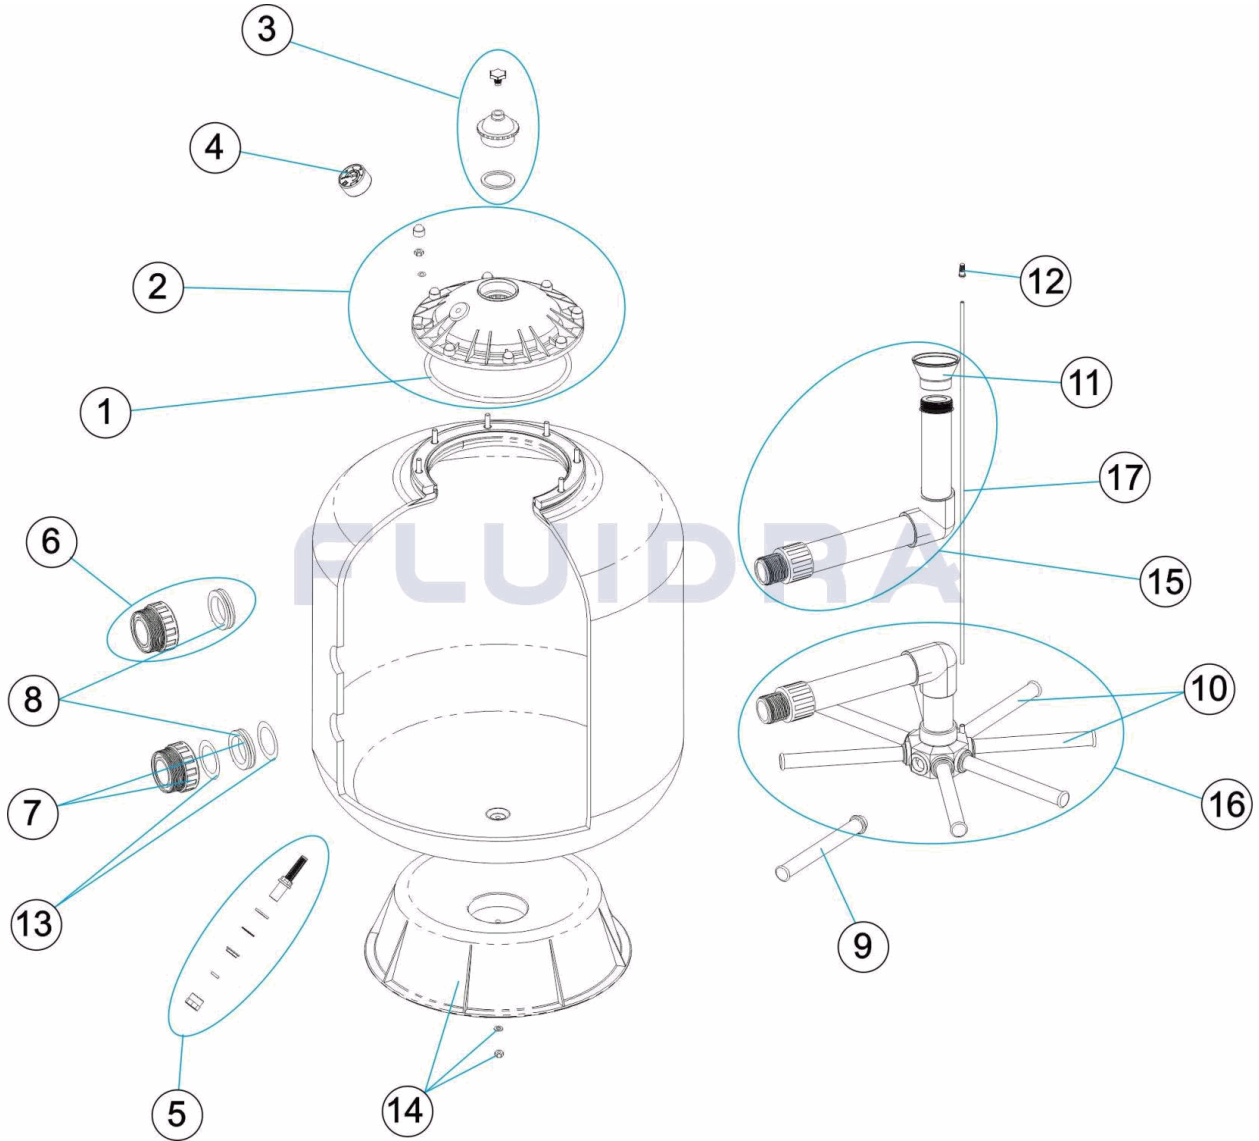

CODIGO 00541, 00542, 00543

DESCRIPCION: FILTRO BERLIN SALIDA LATERAL D. 500 - 600 - 750

**ESPAÑOL**

POS	CODIGO	DESCRIPCION	CANTIDAD	POS	CODIGO	DESCRIPCION	CANTIDAD
1	4404070101	JUNTA TAPA		10	* 4404010048	CJTO. BRAZOS COLECTOR D. 750	
2	4404070102	TAPA FILTRO		11	* 4404301004	CONO DIFUSOR D.50	
3	4404070103	PURGA VISOR		11	* 4404300910	CONO DIFUSOR D. 63	
4	4404010103	MANOMETRO 1/8" 3 KG./C "		12	4404040108	PURGA AIRE	
5	4404070105	CREPINA PURGA 3/8'		13	* 4404070113	CORRECTORA + JUNTA SALIDA 2"	
6	* 4404020103	RACORD 1 1/2' + JUNTA CONCAVA		14	* 4404010050	PIE FILTRO D. 500	
7	* 4404020203	RACORD 2' + JUNTA		14	* 4404010041	PIE D. 750	
8	* 4404020112	JUNTA CONCAVA 1 1/2"		15	* 4404010042	CJTO. DIFUSOR D. 500	
8	* 4404020211	JUNTA CONCAVA 2"		15	* 4404010043	CJTO. DIFUSOR D. 600	
9	* 4404300915	BRAZO COLECTOR 1" 175 M "		15	* 4404010044	CJTO. DIFUSOR D. 750	
9	* 4404300916	BRAZO COLECTOR 1" 225 M "		16	* 4404010045	CJTO. COLECTOR D. 500	
9	* 4404290109	BRAZO COLECTOR 1" 265 M "		16	* 4404010046	CJTO. COLECTOR D. 600	
10	* 4404010026	CJTO. BRAZOS COLECTOR		16	* 4404010047	CJTO. COLECTOR D. 750	

**CODIGO 00541, 00542, 00543**

**DESCRIPCION: FILTRO BERLIN SALIDA LATERAL D. 500 - 600 - 750**

10	* 4404010027	CJTO. BRAZOS COLECTOR D. 650	17	* 00541R0405	TUBO PVC D 6 L. 510 M/M
17	* 00542R0405	TUBO PVC 6MM L=575MM	17	* 00543R0405	TUBO PVC 6MM. L=760

**CODIGO 00541, 00542, 00543**

**DESCRIPCION: FILTRO BERLIN SALIDA LATERAL D. 500 - 600 - 750**

**\* VOIR FICHE D'OBSERVATIONS**

CODE **00541, 00542, 00543**

DESCRIPTION: **FILTRE BERLIN SORTIE LATÉRALE D. 500 - 600 - 750**

10	* 4404010027	ENSEMBLE BRAS DE REPARTITEUR D. 650	17	* 00541R0405	TUBE PVC 6MM L. 510 M/M
17	* 00542R0405	TUBO PVC 6 MM L. 575 M/M	17	* 00543R0405	TUBE PURGE D.6MM. L=760