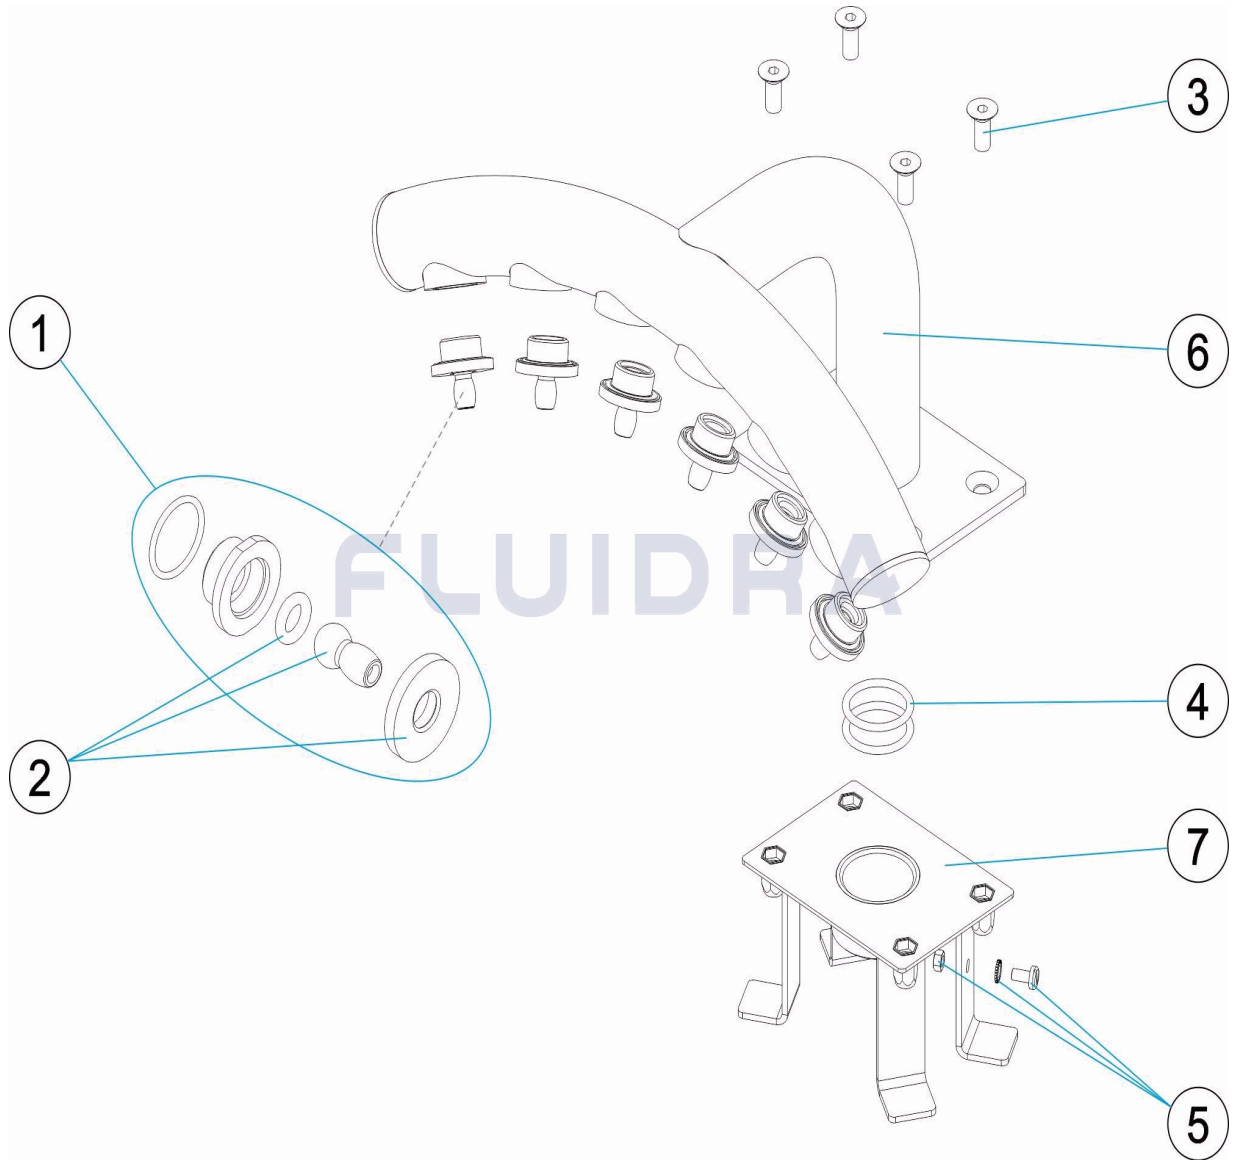

CODIGO **60792**

DESCRIPCION: **MASAJE CERVICAL**

ESPAÑOL

| POS | CODIGO | DESCRIPCION | CANTIDAD | POS | CODIGO | DESCRIPCION | CANTIDAD |
|-----|------------|----------------------------|----------|-----|------------|-----------------------|----------|
| 1 | 4401040290 | CJTO. BOQUILLA DIFUSORA | | 5 | 4402010056 | TOMA TIERRA | |
| 2 | 4401040289 | BOQUILLA DIFUSORA | | 6 | 60792R0100 | CUERPO MASAJE | |
| 3 | 4401120003 | BOLSA TORNILLOS | | 7 | 60792R0200 | ANCLAJE CUERPO MASAJE | |
| 4 | 4401120004 | JUNTA TORICA D. 29,74X3,53 | | | | | |