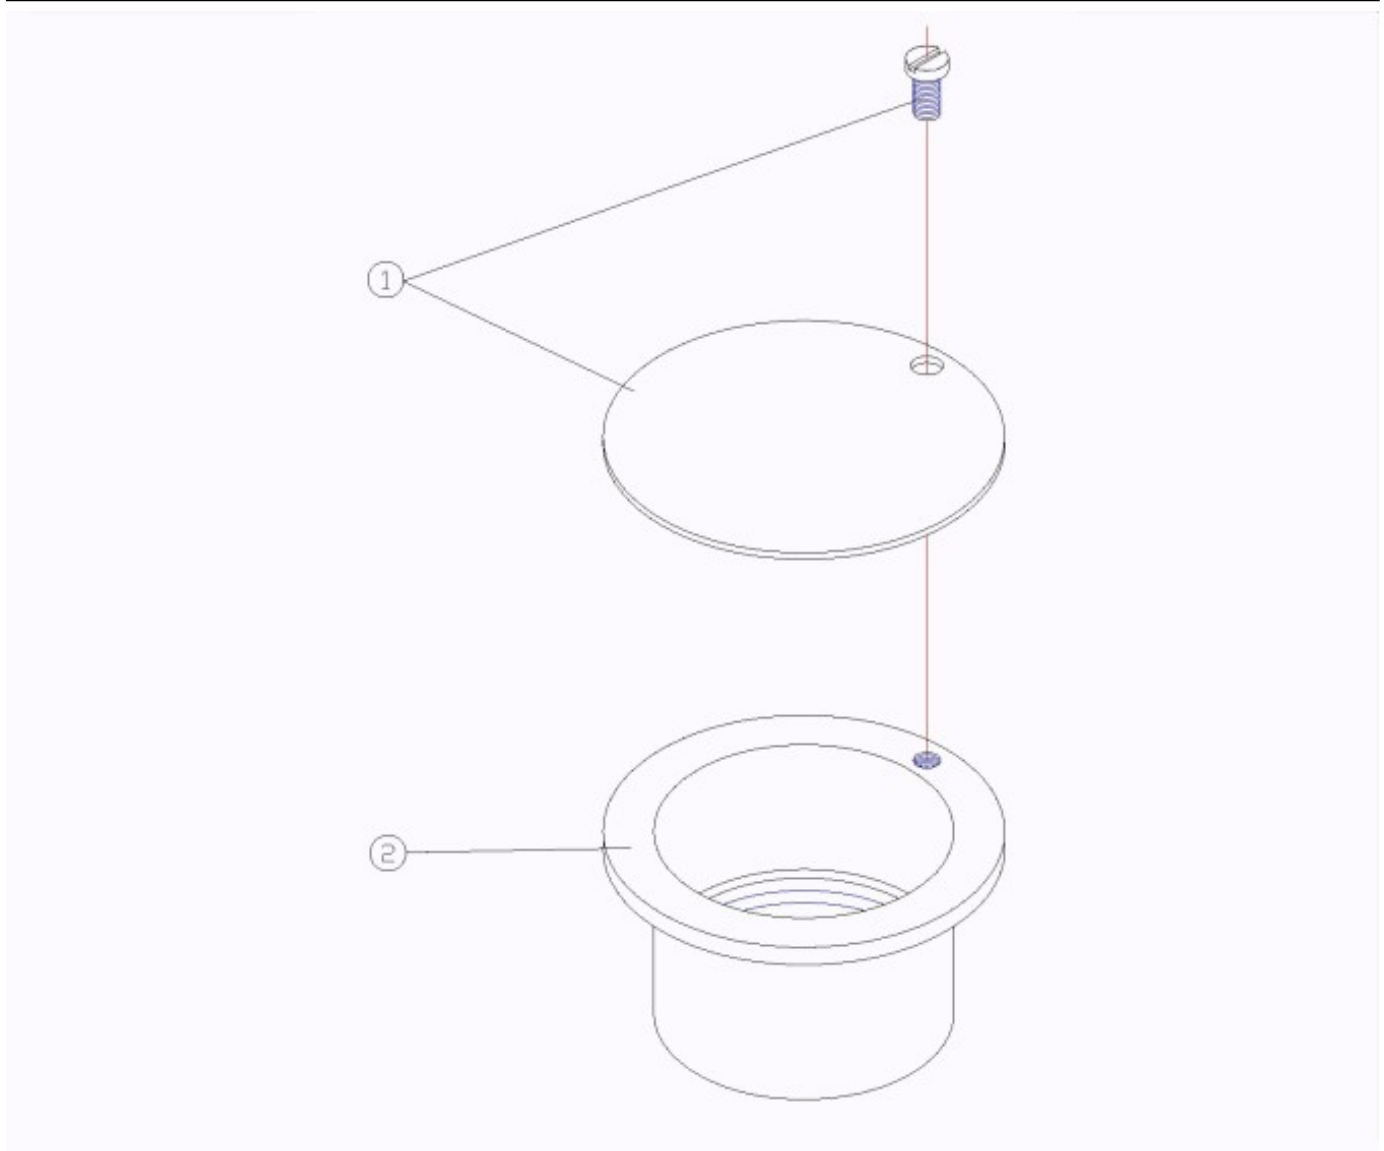

CODIGO **00314, 00315**

DESCRIPCION: **BOQUILLA ASPIRACION ROSCA INT. 1 1/2" 2" BRONCE**

**ESPAÑOL**

POS	CODIGO	DESCRIPCION	POS	CODIGO	DESCRIPCION
1	* 4402041301	TAPETA 1 1/2" BOQUILLA	2	* 00314R0001	*BASE BOQUILLA 1 1/2""
1	* 4402041302	TAPETA 2" BOQUILLA	2	* 00315R0001	*BASE BOQUILLA 2""

**CODIGO 00314, 00315**

**DESCRIPCION: BOQUILLA ASPIRACION ROSCA INT. 1 1/2" 2" BRONCE**

**OBSERVACIONES**

POSICIÓN	PIEZA	OBSERVACIÓN
1	4402041301	PARA 00314
1	4402041302	PARA 00315
2	00314R0001	PARA 00314
2	00315R0001	PARA 00315