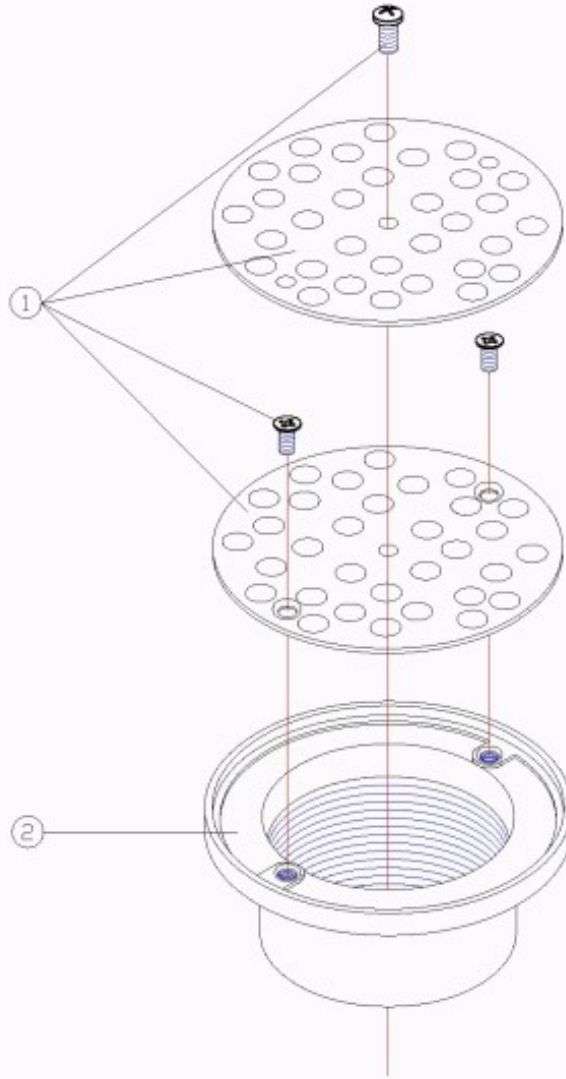

CODIGO **00311, 00312, 00313**

DESCRIPCION: **BOQUILLA REGULABLE ROSCA INT. 1 1/2" 2" 3" BRONCE**

ESPAÑOL

POS	CODIGO	DESCRIPCION	POS	CODIGO	DESCRIPCION
1	* 4402041201	REJILLA 1 1/2"	2	* 00311R0001	*BASE BOQUILLA 1 1/2"
1	* 4402041202	REJILLA 2"	2	* 00312R0001	*BASE BOQUILLA 2"
1	* 4402041203	REJILLA 3"	2	* 00313R0001	*BASE BOQUILLA 3"

CODIGO **00311, 00312, 00313**

DESCRIPCION: **BOQUILLA REGULABLE ROSCA INT. 1 1/2" 2" 3" BRONCE**

OBSERVACIONES

POSICIÓN	PIEZA	OBSERVACIÓN
1	4402041201	PARA 00311
1	4402041202	PARA 00312
1	4402041203	PARA 00313
2	00311R0001	PARA 00311
2	00312R0001	PARA 00312
2	00313R0001	PARA 00313