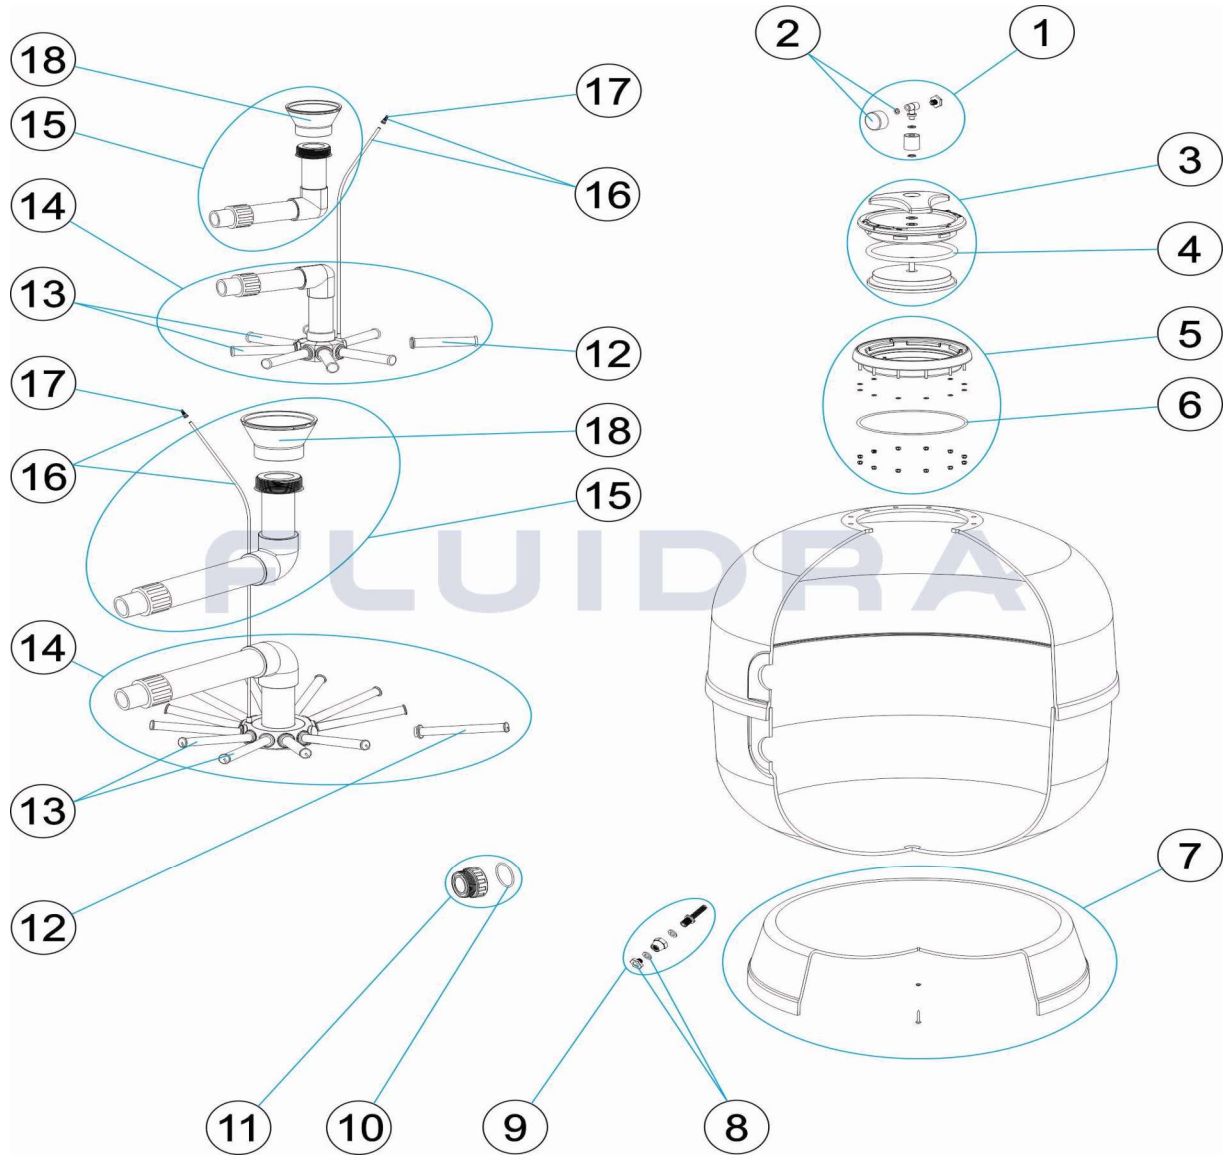

CODIGO 00497, 00498, 00499, 00500, 19781, 21071, 28479, 32706

DESCRIPCION: FILTROS ASTER

ESPAÑOL

POS	CODIGO	DESCRIPCION	CANTIDAD	POS	CODIGO	DESCRIPCION	CANTIDAD
1	4404190101	MANOMETRO 1/8' COMPLETO		11	* 4404040112	RACORD SALIDA 2" + JUNTA TORIC "	
2	4404010103	MANOMETRO 1/8" 3 KG./C "		12	* 4404300917	BRAZO COLECTOR 1" 110 M "	
3	4404020102	TAPA RAPID COMPLETA		12	* 4404300915	BRAZO COLECTOR 1" 175 M "	
4	4404020111	JUNTA TAPA		12	* 4404300916	BRAZO COLECTOR 1" 225 M "	
5	4404020108	ARO TAPA COMPLETO		13	* 4404010025	CJTO. BRAZOS COLECTOR D. 400	
6	4404020116	JUNTA TORICA 255X4		13	* 4404010026	CJTO. BRAZOS COLECTOR	
7	* 4404040096	PIE FILTRO D. 350		13	* 4404010028	CJTO. BRAZOS COLECTOR D. 650	
7	* 4404010088	PIE FILTRO D. 450		14	* 4404010131	CJTO. COLECTOR D. 350	
7	* 4404010112	PIE FILTRO D.500		14	* 4404010132	CJTO. COLECTOR D.450	
7	* 4404010113	PIE FILTRO D. 600		14	* 4404010114	CJTO. COLECTOR D. 500	
7	* 4404300924	PIE FILTRO D. 750		14	* 4404040097	CJTO. COLECTOR D. 550	
8	4404040113	TAPON PURGA Y JUNTA		14	* 4404010115	CJTO. COLECTOR D. 600	
9	4404010108	PURGA AGUA 3/8"		14	* 4404010133	CJTO. COLECTOR D.650	

CODIGO 00497, 00498, 00499, 00500, 19781, 21071, 28479, 32706

DESCRIPCION: FILTROS ASTER

10	4404040115	JUNTA TORICA D. 60X8	14	* 4404040098	CJTO. COLECTOR D. 680
11	* 4404040103	RACORD 1 ½" + JUNTA TORIC "	14	* 4404010116	CJTO. COLECTOR D. 750
15	* 4404010135	CJTO. DIFUSOR ASTER 350	15	* 4404010120	CJTO. DIFUSOR D. 750
15	* 4404010136	CJTO. DIFUSOR ASTER 450	16	* 4404301003	PURGA AIRE + TUBO L=670
15	* 4404010118	CJTO. DIFUSOR D. 500	16	* 4404300707	TUBO RIGIDO L-845
15	* 4404040099	CJTO. DIFUSOR D. 550	17	4404040108	PURGA AIRE
15	* 4404010119	CJTO. DIFUSOR D. 600	18	* 4404301004	CONO DIFUSOR D.50
15	* 4404010137	CJTO. DIFUSOR ASTER 650	18	* 4404300910	CONO DIFUSOR D. 63
15	* 4404040100	CJTO. DIFUSOR ASTER 680			