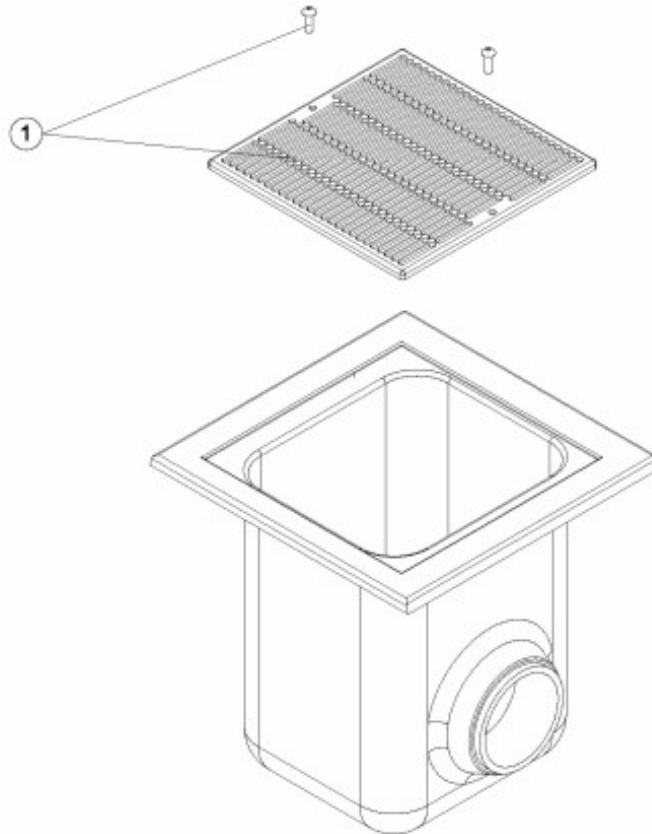

CODIGO **20285, 20286, 20287, 20288, 20289, 28709, 28710, 28711, 28712, 28713**

DESCRIPCION: **SUMIDERO PH REJA GRANDE**

ESPAÑOL

POS	CODIGO	DESCRIPCION	POS	CODIGO	DESCRIPCION
1	* 4402021901	REJA PLASTICO 410X410	1	* 4402021602	REJILLA INOXIDABLE 412X412

CODIGO **20285, 20286, 20287, 20288, 20289, 28709, 28710, 28711, 28712, 28713****DESCRIPCION:** **SUMIDERO PH REJA GRANDE****OBSERVACIONES**

POSICIÓN	PIEZA	OBSERVACIÓN
1	4402021901	PARA 28709, 28710, 28711, 28712, 28713
1	4402021602	PARA 20285, 20286, 20287, 20288, 20289