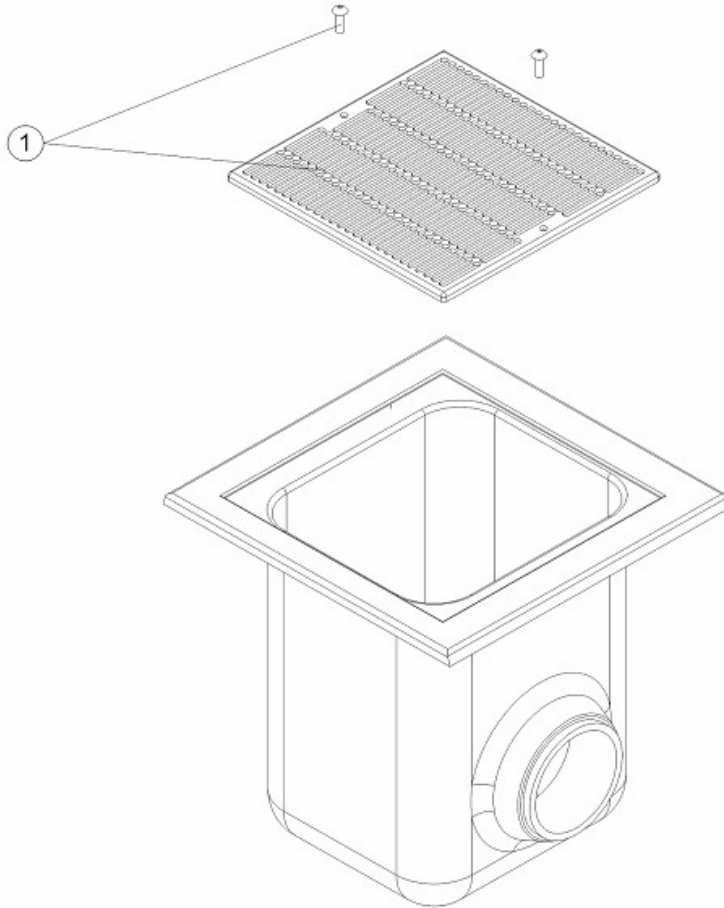

CODIGO **20282, 20283, 20284, 22359, 22360, 22361, 22362**

DESCRIPCION: **SUMIDERO PH REJA PEQUEÑA - GRANDE**

ESPAÑOL

POS	CODIGO	DESCRIPCION	POS	CODIGO	DESCRIPCION
1	* 4402021601	REJILLA INOXIDABLE 252X252	1	* 4402021801	REJILLA PLASTICO 252X252

CODIGO **20282, 20283, 20284, 22359, 22360, 22361, 22362**DESCRIPCION: **SUMIDERO PH REJA PEQUEÑA - GRANDE****OBSERVACIONES**

POSICIÓN	PIEZA	OBSERVACIÓN
1	4402021601	PARA 20282, 20283, 20284
1	4402021801	PARA 22359, 22360, 22361, 22362