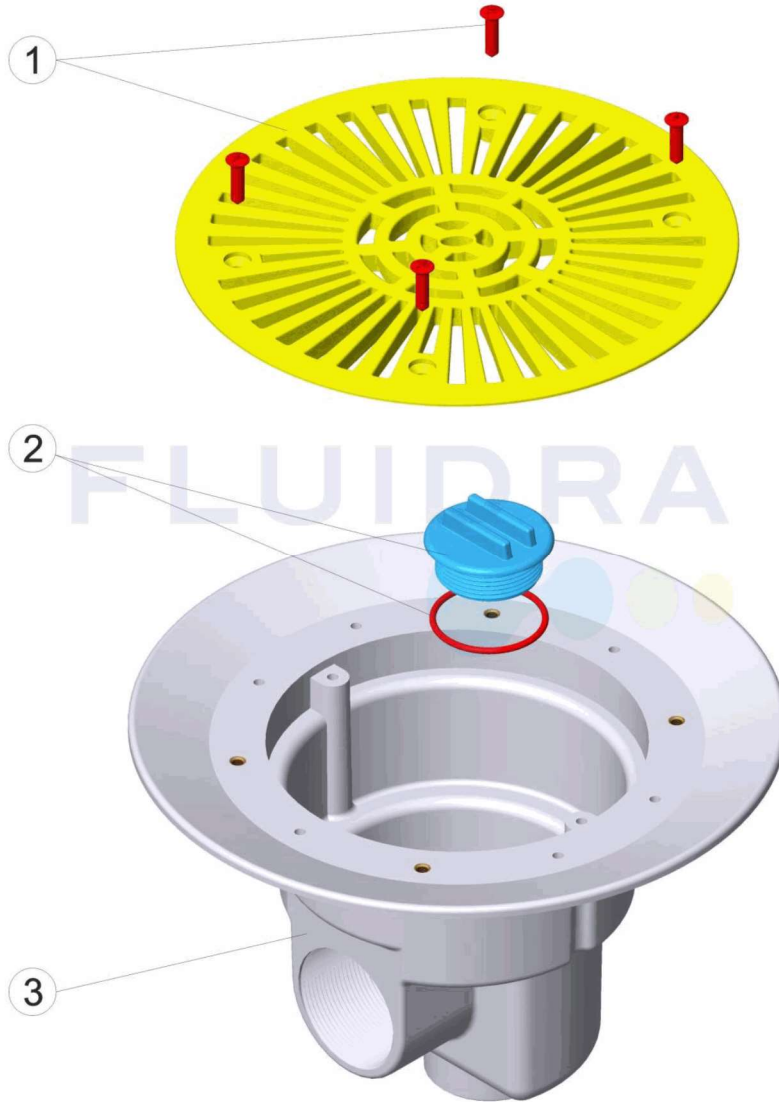

CODIGO **01466**

DESCRIPCION: **SUMIDERO PISCINA HORMIGON**

**ESPAÑOL**

POS	CODIGO	DESCRIPCION	POS	CODIGO	DESCRIPCION
1	4402020101	REJA SUMIDERO 1 1/2'-2' HORMIGON	3	01466R0100	CUERPO SUMIDERO
2	4402020102	CJTO. TAPON SUMIDERO 1 1/2" BSP			