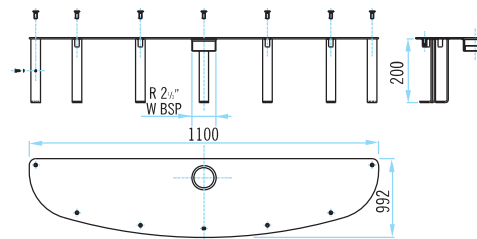

Dimensiones en mm  
Dimensions in mm

**Anclajes**

Fabricados en acero inoxidable AISI-316, los anclajes para piscina hormigón están compuestos por la base empotrable en el suelo, tornillos, arandelas y toma de tierra. Los modelos para piscina liner se componen de la base empotrable en el suelo, pletina de fijación, tres juntas y toma de tierra. Todos los modelos tienen conexión inferior 2 1/2" W BSP.

**Anchors**

Made from AISI-316 Stainless Steel, anchors for concrete pools include inground embedded base, screws, washers, and earth connection. Liner versions also include fixing plates and three gaskets. All anchor models have 2 1/2" BSP bottom connection.

Cod. 19983

**Anclajes, para piscina de hormigón**

Anclaje ancho 600 mm Cod. 19985  
600 mm wide anchor

Anclaje ancho 1 m Cod. 20135  
1m wide anchor

**Anchors, for concrete pool**

Anclaje rectangular  
Rectangular anchor  
Cod. 19983

Anclaje circular Ø 254  
Circular anchor Ø 254  
Cod. 19984

Dimensiones en mm  
Dimensions in mm

Cod. 15833

**Anclaje rectangular, para piscina liner**

**Rectangular anchor, for liner pool**

Dimensiones en mm  
Dimensions in mm