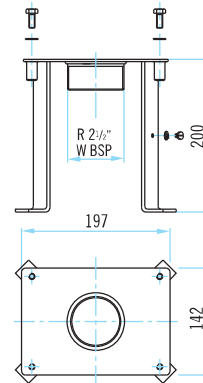

Dimensiones en mm  
Dimensions in mm

**Anclajes**

Fabricados en acero inoxidable AISI-316, los anclajes para piscina hormigón están compuestos por la base empotrable en el suelo, tornillos, arandelas y toma de tierra. Los modelos para piscina liner se componen de la base empotrable en el suelo, pletina de fijación, tres juntas y toma de tierra. Todos los modelos tienen conexión inferior 2 1/2" W BSP.

Cod. 19983

**Anclajes, para piscina de hormigón**

Anclaje ancho 600 mm Cod. 19985  
600 mm wide anchor

Anclaje ancho 1 m Cod. 20135  
1m wide anchor

**Anchors, for concrete pool**

Anclaje rectangular  
Rectangular anchor  
Cod. 19983

Anclaje circular Ø 254  
Circular anchor Ø 254  
Cod. 19984

Dimensiones en mm  
Dimensions in mm

Cod. 15833

**Anclaje rectangular, para piscina liner**

**Rectangular anchor, for liner pool**

Dimensiones en mm  
Dimensions in mm

Cod. 19986

**Anclaje Ø 254 mm, para piscina liner**

**Circular anchor Ø 254, mm for liner pool**

Dimensiones en mm  
Dimensions in mm

**Embellecedor Ø 254mm, pulido**  
 Ø 254 mm base cover, polished

Cod. 19980