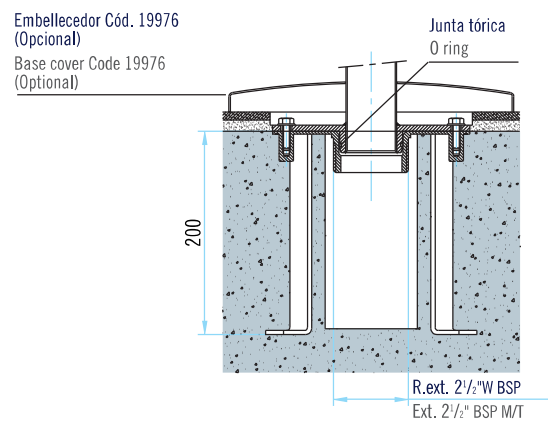

Detalle anclaje Anchor detail

Recomendaciones Dr.Pool

- Según normativas vigentes, estos juegos se deben instalar como mínimo a una altura de 2 m. respecto al suelo de la piscina.
- Para una buena conservación y alargar la vida de los juegos acuáticos, se recomienda al usuario siga las indicaciones que se adjuntan con las instrucciones de mantenimiento del acero inoxidable.

Tips from Dr.Pool

- In accordance with current regulations, these accessories should not be installed less than 2 metres from the floor of the pool.
- Follow the guidelines set out within the Stainless Steel maintenance instructions in order to prolong the life of the water features and to achieve optimum maintenance.