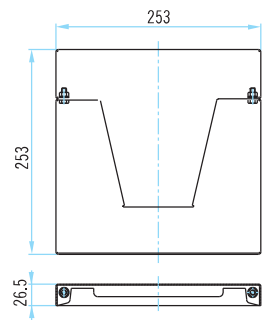

Cod. 19980

Cod. 19981

Dimensiones en mm
Dimensions in mm

Cod. 19982