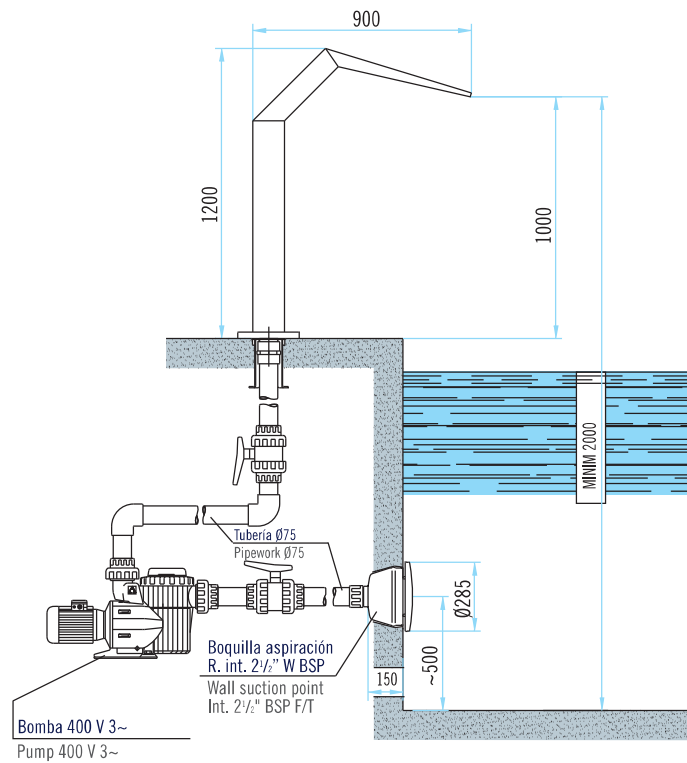

### Modelos

Escoja la opción más adecuada entre los diferentes modelos y acabados de la línea de cortinas de agua, donde podrá encontrar alturas desde 0,8 hasta 1,2 metros, anchos de 0,34 a 1 metro y acabados tanto en satinado, pulido o pintado en blanco.

### Models

Choose from a variety of water curtains, ranging in height from 0.8m to 1.2m and in width from 0.34 to 1m, with polished, satin or white painted finishes.

All models require anchor, pump, control box and suction point. (See accessories on following pages).