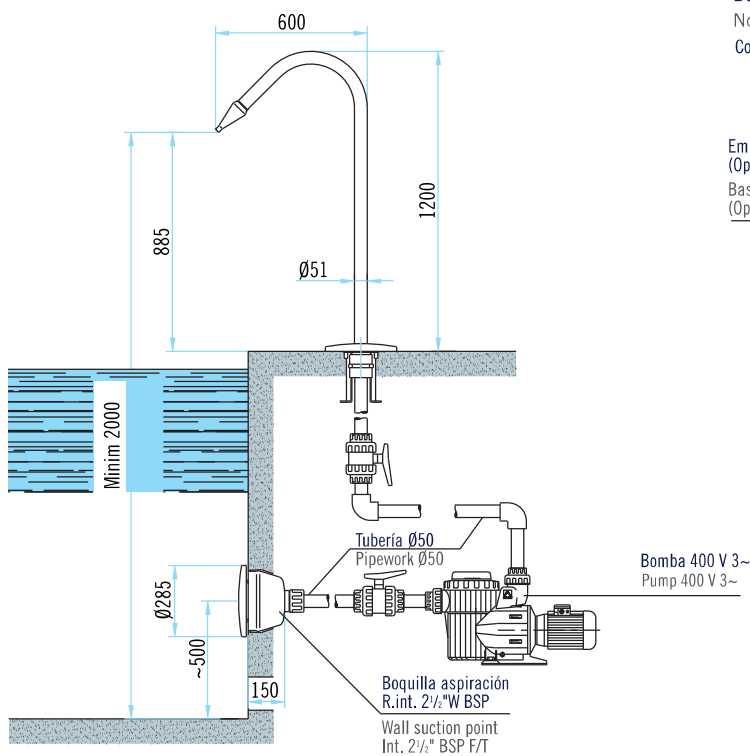

Cañones de agua Water cannons

Fabricados en acero inoxidable AISI-316, los cañones de agua AstralPool han sido concebidos para realzar la decoración dentro de una piscina, a la vez que le podrá proporcionar agradables masajes de presión de agua. Igual que el resto de la gama de juegos acuáticos AstralPool, son perfectamente adaptables tanto en zonas privadas como lúdicas.

Opciones

La gama de cañones AstralPool consta de cuatro modelos básicos. Podrá encontrar el cañón simple con sus cuatro modelos de boquillas, el cañón con salida vertical de agua, el cañón en forma de campana y finalmente el modelo Luxe, con opciones de salida de agua en forma plana, en forma circular o con seis salidas independientes integradas en el mismo cañón.

Constructed with AISI-316 Stainless Steel, AstralPool's water cannons are designed to enhance the look of your pool whilst providing the opportunity for a pleasant hydro-massage. As with the rest of the AstralPool range of water features they are equally suitable for private or commercial use.

Options

The AstralPool range of water cannons is available in four basic models. Choose from the standard cannon with its four interchangeable nozzles, a vertical model, a bell-shaped model, or a Deluxe model that offers three different water outlet options; flat jet, circular jet, or six independent jets incorporated in the same nozzle.

Dimensiones en mm
Dimensions in mm