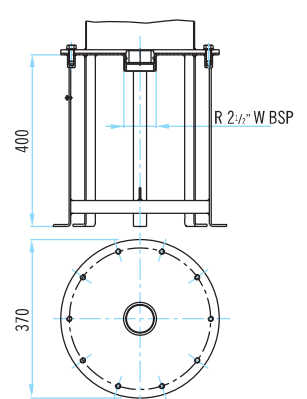

Dimensiones en mm  
Dimensions in mm

**Anclajes**

Fabricados en acero inoxidable AISI-316, los anclajes para piscina hormigón están compuestos por la base empotrable en el suelo, tornillos, arandelas y toma de tierra. Los modelos para piscina liner se componen de la base empotrable en el suelo, pletina de fijación, tres juntas y toma de tierra. Todos los modelos tienen conexión inferior 2 1/2" W BSP.

Cod. 19983

**Anclajes, para piscina de hormigón**

Anclaje ancho 600 mm Cod. 19985  
600 mm wide anchor

Anclaje ancho 1 m Cod. 20135  
1m wide anchor

**Anchors, for concrete pool**

Anclaje rectangular  
Rectangular anchor  
Cod. 19983

Anclaje circular Ø 254  
Circular anchor Ø 254  
Cod. 19984

Dimensiones en mm  
Dimensions in mm

Cod. 15833

**Anclaje rectangular, para piscina liner**

**Rectangular anchor, for liner pool**

Dimensiones en mm  
Dimensions in mm

Cod. 19986

**Anclaje Ø 254 mm, para piscina liner**

**Circular anchor Ø 254, mm for liner pool**

Dimensiones en mm  
Dimensions in mm

**Embellecedor Ø 254mm, pulido**  
 Ø 254 mm base cover, polished

Cod. 19980