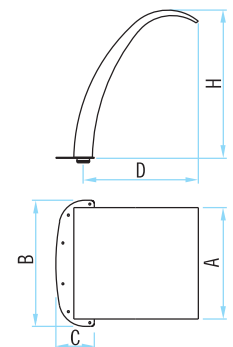

### Cortina Boa Boa Curtain

Código / Code	Acabado / Finish	Altura / Height
19974	Pulido brillante Polished finish	1,2 m

### Cortina Luxe Deluxe Curtain

Código / Code	Acabado / Finish	Altura / Height
19975	Pulido brillante Polished finish	0,9 m

Dimensiones en mm  
Dimensions in mm

Dimensiones en mm  
Dimensions in mm