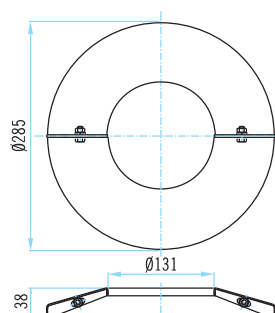

Dimensiones en mm
Dimensions in mm