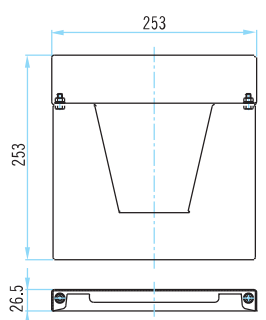

Dimensiones en mm
Dimensions in mm

Cod. 19982