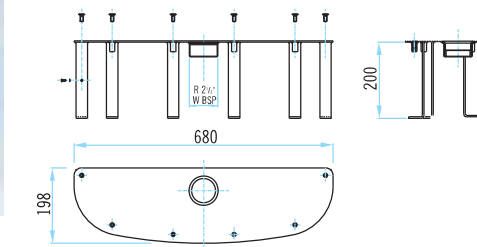

Anclajes, para piscina de hormigón

Anclaje ancho 600 mm Cod. 19985
600 mm wide anchor