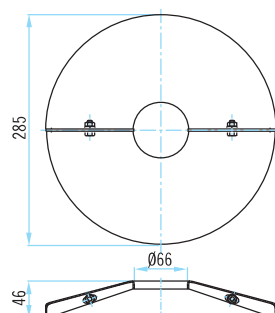

Dimensiones en mm
Dimensions in mm