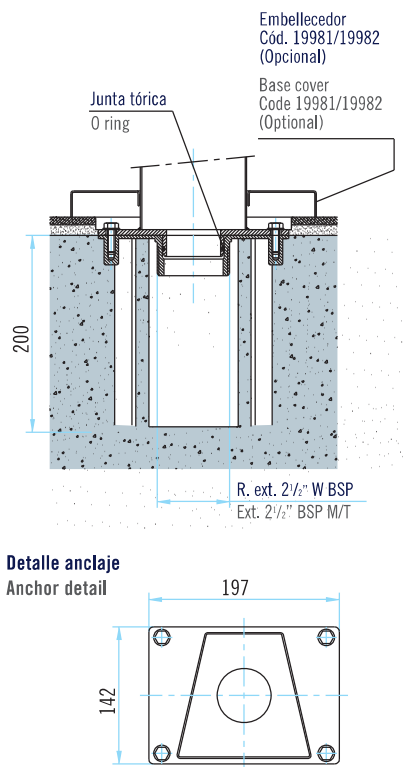

### Modelos

Escoja la opción más adecuada entre los diferentes modelos y acabados de la línea de cortinas de agua, donde podrá encontrar alturas desde 0,8 hasta 1,2 metros, anchos de 0,34 a 1 metro y acabados tanto en satinado, pulido o pintado en blanco.

### Models

Choose from a variety of water curtains, ranging in height from 0.8m to 1.2m and in width from 0.34 to 1m, with polished, satin or white painted finishes.

All models require anchor, pump, control box and suction point. (See accessories on following pages).

Dimensiones en mm  
Dimensions in mm