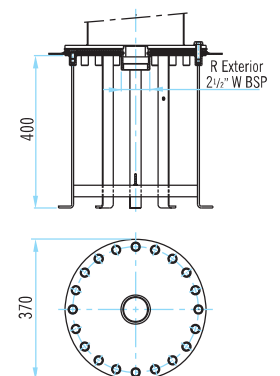

Dimensiones en mm  
Dimensions in mm

**Anclajes**

Fabricados en acero inoxidable AISI-316, los anclajes para piscina hormigón están compuestos por la base empotrable en el suelo, tornillos, arandelas y toma de tierra. Los modelos para piscina liner se componen de la base empotrable en el suelo, pletina de fijación, tres juntas y toma de tierra. Todos los modelos tienen conexión inferior 2 1/2" W BSP.

Cod. 19983

**Anclajes, para piscina de hormigón**

Anclaje ancho 600 mm Cod. 19985  
600 mm wide anchor

Anclaje ancho 1 m Cod. 20135  
1m wide anchor

**Anchors, for concrete pool**

Anclaje rectangular  
Rectangular anchor  
Cod. 19983

Anclaje circular Ø 254  
Circular anchor Ø 254  
Cod. 19984

Dimensiones en mm  
Dimensions in mm

Cod. 15833

**Anclaje rectangular, para piscina liner**

**Rectangular anchor, for liner pool**

Dimensiones en mm  
Dimensions in mm

Cod. 19986

**Anclaje Ø 254 mm, para piscina liner**

**Circular anchor Ø 254, mm for liner pool**

Dimensiones en mm  
Dimensions in mm

**Embellecedor Ø 254mm, pulido**  
 Ø 254 mm base cover, polished

Cod. 19980