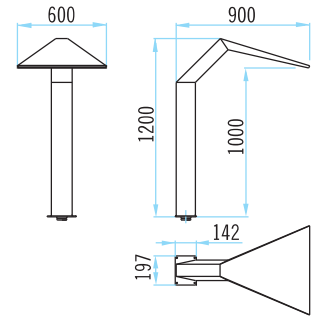

Cortina Boa Boa Curtain

Código / Code	Acabado / Finish	Altura / Height
19974	Pulido brillante Polished finish	1,2 m