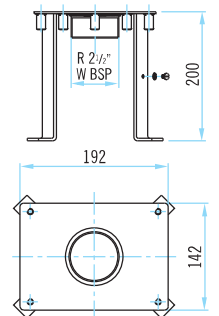

Dimensiones en mm  
Dimensions in mm

**Anclajes**

Fabricados en acero inoxidable AISI-316, los anclajes para piscina hormigón están compuestos por la base empotrable en el suelo, tornillos, arandelas y toma de tierra. Los modelos para piscina liner se componen de la base empotrable en el suelo, pletina de fijación, tres juntas y toma de tierra. Todos los modelos tienen conexión inferior 2 1/2" W BSP.

Cod. 19983

**Anclajes, para piscina de hormigón**

Anclaje ancho 600 mm Cod. 19985  
600 mm wide anchor

Anclaje ancho 1 m Cod. 20135  
1m wide anchor

**Anchors, for concrete pool**

Anclaje rectangular  
Rectangular anchor  
Cod. 19983

Anclaje circular Ø 254  
Circular anchor Ø 254  
Cod. 19984

Dimensiones en mm  
Dimensions in mm

Cod. 15833

**Anclaje rectangular, para piscina liner**

**Rectangular anchor, for liner pool**

Dimensiones en mm  
Dimensions in mm

Cod. 19986

**Anclaje Ø 254 mm, para piscina liner**

**Circular anchor Ø 254, mm for liner pool**

Dimensiones en mm  
Dimensions in mm

**Embellecedor Ø 254mm, pulido**  
 Ø 254 mm base cover, polished

Cod. 19980