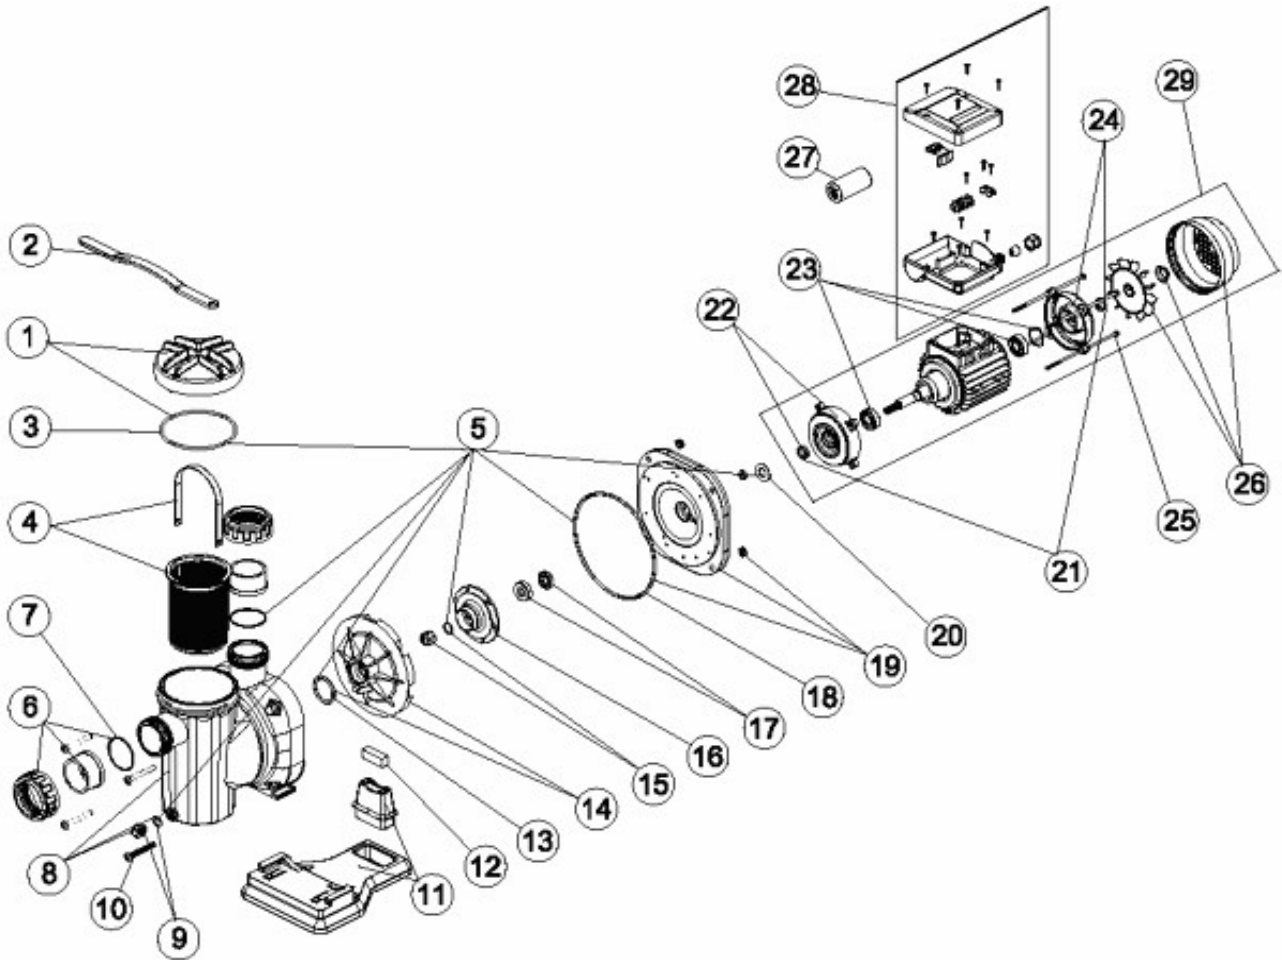

CODIGO 25461, 25462, 25463, 25464, 25465, 25466, 25467, 25468

DESCRIPCION: BOMBA SENA

**ESPAÑOL**

POS	CODIGO	DESCRIPCION	POS	CODIGO	DESCRIPCION
1	4405010401	CIERRE PREFILTRO	16	* 4405010415	RODETE 0,75 HP 50 HZ
2	4405010436	LLAVE TAPA	16	* 4405010416	RODETE 1 HP 50 HZ
3	4405010437	JUNTA TORICA D. 118X4	16	* 4405010417	RODETE 1,25 HP 50 HZ
4	4405010402	CESTO PREFILTRO	17	4405010118	JUNTA MECANICA
5	4405010403	JUNTAS GOMA DE 0,75 HP A 1,25 HP	18	4405010440	JUNTA TORICA D. 118X5
6	4405010404	ACCESORIOS ENLACE	19	* 4405010418	BRIDA MOTOR C 63
7	4405010438	JUNTA TORICA D. 54X2,5	19	* 4405010419	BRIDA MOTOR C 71
8	4405010405	CUERPO BOMBA	20	4405010163	ARANDELA DEFLECTORA C,71 1/2-1 HP
9	4404121107	TAPON 1/4" VALVULA	21	4405010158	V-RINGS 0,5 HP - 1 HP
10	4405010406	TORNILLERIA CUERPO BOMBA	22	* 4405010423	BRIDA MEC. C63
11	4405010408	PIE BOMBA	22	* 4405010424	BRIDA MEC. C71 (1/2-3/4-1-1,25 HP)
12	* 4405010409	SILENT-BLOCK (16X45X13)	23	4405010135	RODAMIENTO MOTOR < 1 HP
12	* 4405010442	SILENT-BLOCK 3/4 - 1 - 1,25 HP	24	* 4405010140	TAPA TRASERA MOTOR 1/3 A 1/2 HP
13	4405010439	JUNTA TORICA D. 38X5	24	* 4405010141	TAPA TRASERA MOTOR 3/4 A 1 HP
14	4405010411	DIFUSOR	25	* 4405010427	VARILLA MOTOR M5X162
15	* 4405010209	TAPÓN RODETE M10 RIGHT	25	* 4405010428	TORNILLO MOTOR DE 3/4 - 1,25 HP
15	* 4405010134	TAPÓN RODETE M8 IZQUIERDA	26	* 4405010146	C.JTO. VENTILADOR-TAPA 0,5 HP
16	* 4405010413	RODETE 0,33 HP 50 HZ	26	* 4405010147	C.JTO. VENTILADOR-TAPA 0,75 - 1 HP
16	* 4405010414	RODETE 0,5 HP 50 HZ	27	* 4405010149	CONDENSADOR 12 UF 1/2 CV